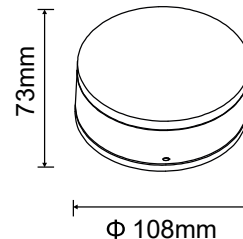

NEUTRAL  
WHITE

- PŘISAZENÉ DESIGNOVÉ SVÍTIDLO LED SMD
- těleso svítidla: hliník
- difuzor svítidla: PMMA
- prachotěsná a voděodolná konstrukce
- vhodné k nasvětlení vnitřních i venkovních prostor (např. chodby, terasy apod.)