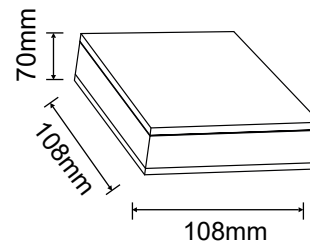

NEUTRAL  
WHITE

- PŘISAZENÉ DESIGNOVÉ SVÍTIDLO LED SMD
- těleso svítidla: hliník
- difuzor svítidla: PMMA
- prachotěsná a voděodolná konstrukce
- vhodné k nasvětlení vnitřních i venkovních prostor (např. chodby, terasy apod.)