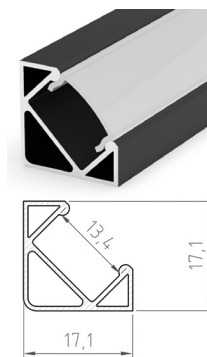

## PROFIL "V"

- rohový profil se sklonem LED pásku 45°
- pro použití v rohu nábytku, nebo stěn
- šířka LED pásku: až 12 mm

### A AL - PROFIL

- profil je vyroben kompletně z hliníku a je k dispozici ve více variantách o délce 1m (\*) a 2m

			EAN		color	[m]	
	AL-PROFIL (V) SR 1m	GXLP061	8592660129273	hliník	stříbrný elox	1	20
	AL-PROFIL (V) SR 2m	GXLP012	8592660111681	hliník	stříbrný elox	2	20
	AL-PROFIL (V) W 1m	GXLP063	8592660129280	hliník	bílý lakovaný	1	20
	AL-PROFIL (V) W 2m	GXLP064	8592660129297	hliník	bílý lakovaný	2	20
	AL-PROFIL (V) B 1m	GXLP065	8592660129303	hliník	černý lakovaný	1	20
	AL-PROFIL (V) B 2m	GXLP066	8592660129310	hliník	černý lakovaný	2	20

### B CV - PROFIL

- difuzor z vysoce odolného polykarbonátu k dispozici v několika variantách o délce 1m (\*) a 2m

			EAN			color	[m]	
	CV-PROFIL (XA) ML 1m	GXLP201	8592660129679	PC	mléčný	1	50	
	CV-PROFIL (XA) ML 2m	GXLP016	8592660111728	PC	mléčný	2	50	
	CV-PROFIL (XA) CL 1m	GXLP203	8592660129686	PC	čirý	1	50	
	CV-PROFIL (XA) CL 2m	GXLP014	8592660111704	PC	čirý	2	50	
	CV-PROFIL (XB) ML/P 1m	GXLP211	8592660129693	PC	mléčný	1	50	
	CV-PROFIL (XB) ML/P 2m	GXLP212	8592660129709	PC	mléčný	2	50	