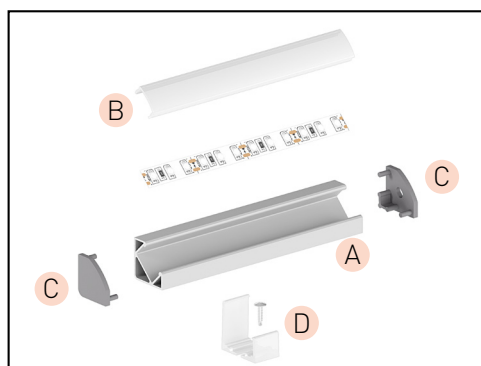

## PROFIL "V"

- rohový profil se sklonem LED pásku 45°
- pro použití v rohu nábytku, nebo stěn
- šířka LED pásku: až 12 mm

### A AL - PROFIL

- profil je vyroben kompletně z hliníku a je k dispozici ve více variantách o délce 1m (\*) a 2m

			EAN		color	[m]	
	AL-PROFIL (V) SR 1m	GXLP061	8592660129273	hliník	stříbrný elox	1	20
	AL-PROFIL (V) SR 2m	GXLP012	8592660111681	hliník	stříbrný elox	2	20
	AL-PROFIL (V) W 1m	GXLP063	8592660129280	hliník	bílý lakovaný	1	20
	AL-PROFIL (V) W 2m	GXLP064	8592660129297	hliník	bílý lakovaný	2	20
	AL-PROFIL (V) B 1m	GXLP065	8592660129303	hliník	černý lakovaný	1	20
	AL-PROFIL (V) B 2m	GXLP066	8592660129310	hliník	černý lakovaný	2	20

### B CV - PROFIL

- difuzor z vysoce odolného polykarbonátu k dispozici v několika variantách o délce 1m (\*) a 2m

			EAN			color	[m]	
	CV-PROFIL (XA) ML 1m	GXLP201	8592660129679	PC	mléčný	1	50	
	CV-PROFIL (XA) ML 2m	GXLP016	8592660111728	PC	mléčný	2	50	
	CV-PROFIL (XA) CL 1m	GXLP203	8592660129686	PC	čirý	1	50	
	CV-PROFIL (XA) CL 2m	GXLP014	8592660111704	PC	čirý	2	50	
	CV-PROFIL (XB) ML/P 1m	GXLP211	8592660129693	PC	mléčný	1	50	
	CV-PROFIL (XB) ML/P 2m	GXLP212	8592660129709	PC	mléčný	2	50	

### C EC - PROFIL

- plastové koncovky dostupné v několika barvách
- balení 2ks v sadě (jedna bez otvoru, druhá s otvorem umožňujícím připojení k napájení)

			EAN		color	
	EC-PROFIL (YB) GR	GXLP311	8592660130750	plast	šedá	25
	EC-PROFIL (YB) W	GXLP312	8592660129785	plast	bílá	25
	EC-PROFIL (YB) B	GXLP313	8592660129792	plast	černá	25