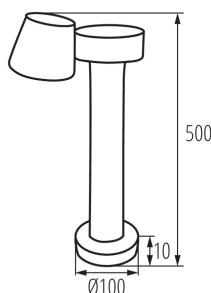

Zahradní LED svítidlo

Kanlux DROMI LED je řada zahradních svítidel s integrovaným zdrojem světla. Tyto svítidla se charakterizují možností změny směru svícení, stupněm krytí IP54 a neutrální teplotou barvy světla 4000K. Svítidla jsou barvy tmavého grafitu a když k nim přidáme nevšední styl, tak si můžeme být jistí, že se hodí do každé zahrady.

VŠEOBECNÉ ÚDAJE:

Barva: grafit

Místo montáže: k usazení na zem

Místo použití: uvnitř i vně

Minimální vzdálenost od osvětlovaného objektu: 0,5m

Možnost spolupráce se stmívačem: ne

Vyměnitelný světelný zdroj: ne

Délka [mm]: 100

Šířka [mm]: 100

Výška [mm]: 500

Integrovaný LED zdroj světla: ano

TECHNICKÉ ÚDAJE:

Jmenovité napětí [V]: 220-240 AC

Jmenovitá frekvence [Hz]: 50

Maximální výkon [W]: 7,5

Třída ochrany před úrazem elektrickým proudem: I

Materiál difuzoru: plast

Typ diody: LED SMD

Světelný tok [lm]: 350

Barva světla: bílá

Teplota chromatičnosti [K]: 4000

Stejnorodost barev [SDCM]: ≤6

Index podání barev Ra: ≥80

Životnost [h]: 30000

Počet cyklů zap/vyp: ≥25000

Rozsah okolních teplot, kterým může být výrobek vystaven [°C]: -15÷40

Materiál korpusu: hliníková slitina

Typ přípojky: šroubová svorkovnice

Rozsah průměrů používaných vodičů [mm²]: 1,5-2,5

Součástí svítidla jsou vestavěné LED zdroje s energetickými třídami: A++,A+,A

Doba nahřívání lampy [s]: ≤1

Doba zapálení lampy [s]: ≤0,5

Svítidlo pohyblivé ve vertikální rozsahu [°]: 300

Stupeň krytí IP: 54