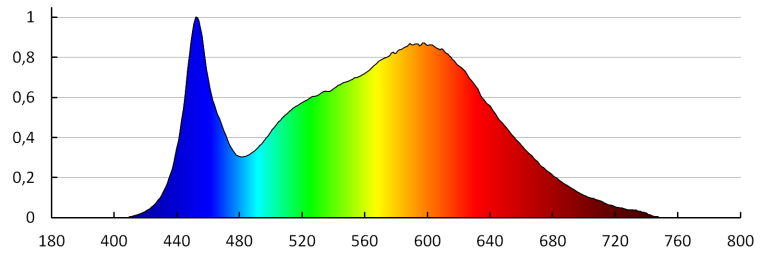

32532 DROMI LED 50 7W-GR

Zahradní LED svítidlo

KANLUX S.A. (kat 32532) DROMI LED 50 7W-GR / LDC (Polar)