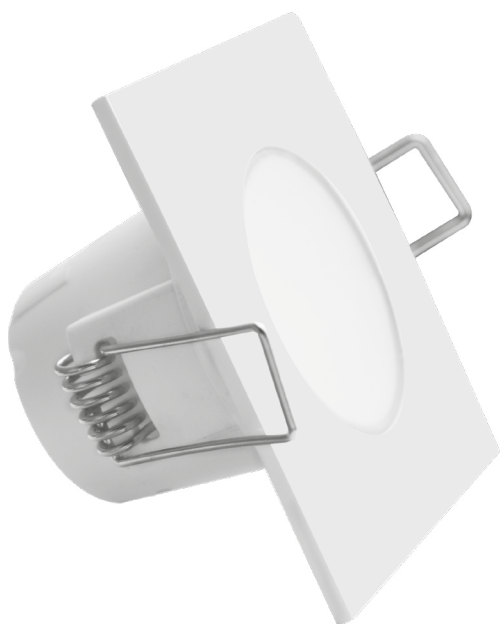

LED BONO 5W

LED BONO 8W

LED BONO SQUARE

- VESTAVNÉ SVÍTIDLO LED SMD
- těleso svítidla: plast
- difuzor: mléčný (PC)
- prachotěsné a voděodolné
- energeticky úsporná náhrada za halogenová svítidla
- 85% snížení spotřeby elektrické energie
- integrovaný vnitřní napájecí zdroj CCD LED

220-240V-50/60Hz

IP65/20

-20+35°C

Ra CRI ≥80

90°

30 000

NEUTRAL WHITE

WARM WHITE

LED 5W ► ≡ D35W HALOGEN
LED 8W ► ≡ D55W HALOGEN

										DKC
LED BONO -S WHITE 5W NW	GXLL023	8592660115399	bílá	5	350	neutrální bílá	4000K	0,075	1/48	187 Kč
LED BONO -S WHITE 5W WW	GXLL022	8592660115382	bílá	5	330	teplá bílá	3000K	0,075	1/48	187 Kč
LED BONO-S Matt chrome 5W NW	GXLL027	8592660115627	matný chrom	5	350	neutrální bílá	4000K	0,075	1/48	209 Kč
LED BONO-S Matt chrome 5W WW	GXLL026	8592660115610	matný chrom	5	330	teplá bílá	3000K	0,075	1/48	209 Kč
LED BONO-S WHITE 8W NW	GXLL039	8592660123783	bílá	8	580	neutrální bílá	4000K	0,116	1/40	218 Kč
LED BONO-S WHITE 8W WW	GXLL040	8592660123790	bílá	8	560	teplá bílá	3000K	0,116	1/40	218 Kč
LED BONO-S Matt chrome 8W NW	GXLL041	8592660123806	matný chrom	8	580	neutrální bílá	4000K	0,116	1/40	268 Kč
LED BONO-S Matt chrome 8W WW	GXLL042	8592660123813	matný chrom	8	560	teplá bílá	3000K	0,116	1/40	268 Kč