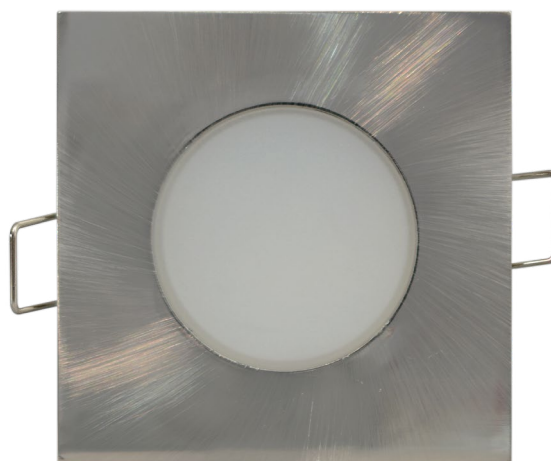

LED BONO 5W

LED BONO 8W

LED BONO SQUARE

- VESTAVNÉ SVÍTIDLO LED SMD
- těleso svítidla: plast
- difuzor: mléčný (PC)
- prachotěsné a voděodolné
- energeticky úsporná náhrada za halogenová svítidla
- 85% snížení spotřeby elektrické energie
- integrovaný vnitřní napájecí zdroj CCD LED

220-240V-50/60Hz

IP65/20

-20+35°C

Ra CRI ≥80

90°

30 000

NEUTRAL WHITE

WARM WHITE

LED 5W ► ≡ D35W HALOGEN
LED 8W ► ≡ D55W HALOGEN

										DKC
LED BONO -S WHITE 5W NW	GXLL023	8592660115399	bílá	5	350	neutrální bílá	4000K	0,075	1/48	187 Kč
LED BONO -S WHITE 5W WW	GXLL022	8592660115382	bílá	5	330	teplá bílá	3000K	0,075	1/48	187 Kč
LED BONO-S Matt chrome 5W NW	GXLL027	8592660115627	matný chrom	5	350	neutrální bílá	4000K	0,075	1/48	209 Kč
LED BONO-S Matt chrome 5W WW	GXLL026	8592660115610	matný chrom	5	330	teplá bílá	3000K	0,075	1/48	209 Kč
LED BONO-S WHITE 8W NW	GXLL039	8592660123783	bílá	8	580	neutrální bílá	4000K	0,116	1/40	218 Kč
LED BONO-S WHITE 8W WW	GXLL040	8592660123790	bílá	8	560	teplá bílá	3000K	0,116	1/40	218 Kč
LED BONO-S Matt chrome 8W NW	GXLL041	8592660123806	matný chrom	8	580	neutrální bílá	4000K	0,116	1/40	268 Kč
LED BONO-S Matt chrome 8W WW	GXLL042	8592660123813	matný chrom	8	560	teplá bílá	3000K	0,116	1/40	268 Kč