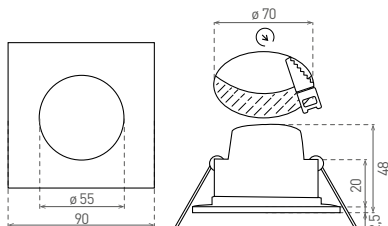

LED BONO 5W

LED BONO 8W

LED BONO SQUARE

- VESTAVNÉ SVÍTIDLO LED SMD
- těleso svítidla: plast
- difuzor: mléčný (PC)
- prachotěsné a voděodolné
- energeticky úsporná náhrada za halogenová svítidla
- 85% snížení spotřeby elektrické energie
- integrovaný vnitřní napájecí zdroj CCD LED