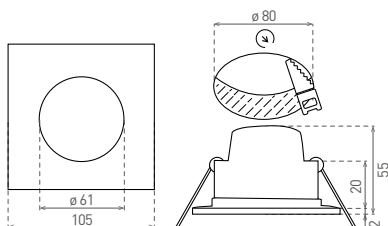

LED BONO 5W

LED BONO 8W

LED BONO SQUARE

- VESTAVNÉ SVÍTIDLO LED SMD
- těleso svítidla: plast
- difuzor: mléčný (PC)
- prachotěsné a voděodolné
- energeticky úsporná náhrada za halogenová svítidla
- 85% snížení spotřeby elektrické energie
- integrovaný vnitřní napájecí zdroj CCD LED