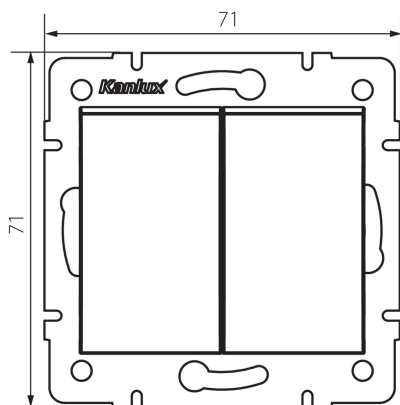

25192 LOGI 02-1060-143 sr

Schodišťový vypínač dvojitý

VŠEOBECNÉ ÚDAJE:

Barva: stříbrná

Místo montáže: k zabudování do zdi

Podsvícení: ne

Šířka [mm]: 71

Výška [mm]: 71

Průměr montážní krabice: 60

Montážní hloubka: 25

TECHNICKÉ ÚDAJE:

Jmenovité napětí [V]: 250 AC

Materiál: ABS

Materiál kontaktů: CuZn70

Typ svorky: šroubová svorka

Plast: ABS

Počet táhel: 2

Jmenovitý proud [AX]: 10

Stupeň krytí IP: 20