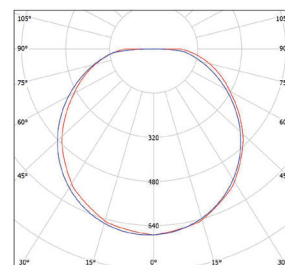

DITA ROUND

220-240V-
50/60HzIP₅₄IK₁₀
cover

-20+40°C

120°

25 000

ON
OFF
15 000

RoHS

NEUTRAL
WHITE

LED 14W ► ⇒D 75W E14/E27

DITA ROUND W 14W NW	GXPS041	8592660117812	bílá	14	1000	neutrální bílá	90	10m	10s-5min	10-2000	4000K	>80	0,41	1/12
DITA ROUND B 14W NW	GXPS040	8592660117805	černá	14	1000	neutrální bílá	90	10m	10s-5min	10-2000	4000K	>80	0,41	1/12