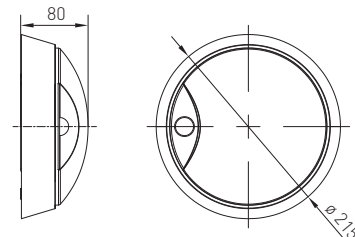

DITA ROUND

220-240V-
50/60HzIP₅₄IK₁₀
cover

-20+40°C

120°

25 000

ON
OFF
15 000

RoHS

NEUTRAL
WHITE

- SVÍTIDLO LED SMD S ČIDLEM POHYBU
- těleso svítidla: polykarbonát (PC)
- difuzor svítidla: polykarbonát (PC)
- vhodné k nasvětlení venkovních a vnitřních prostor
- obsahuje regulovatelné čidlo pohybu
- vestavné napájení LED CCD
- životnost 25 000 hodin (podle směrnice ErP)

LED 14W ► ⇒D 75W E14/E27

DITA ROUND W 14W NW	GXPS041	8592660117812	bílá	14	1000	neutrální bílá	90	10m	10s-5min	10-2000	4000K	>80	0,41	1/12
DITA ROUND B 14W NW	GXPS040	8592660117805	černá	14	1000	neutrální bílá	90	10m	10s-5min	10-2000	4000K	>80	0,41	1/12