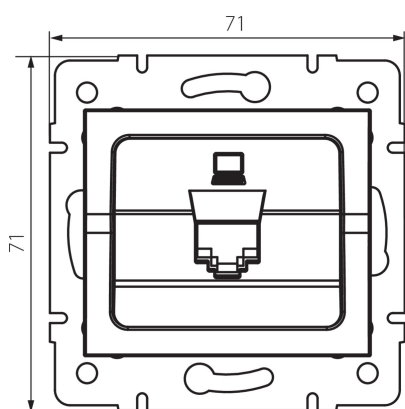

25109 LOGI 02-1400-002 bi

Datová zásuvka samostatná (RJ45Cat 6 Jack)

VŠEOBECNÉ ÚDAJE:

Barva: bílá

Místo montáže: k zabudování do zdi

Šířka [mm]: 71

Výška [mm]: 71

Průměr montážní krabice: 60

Počet zásuvek: 1

TECHNICKÉ ÚDAJE:

Materiál: ABS

Typ zásuvek: datová zásuvka RJ45 cat 6

Plast: ABS