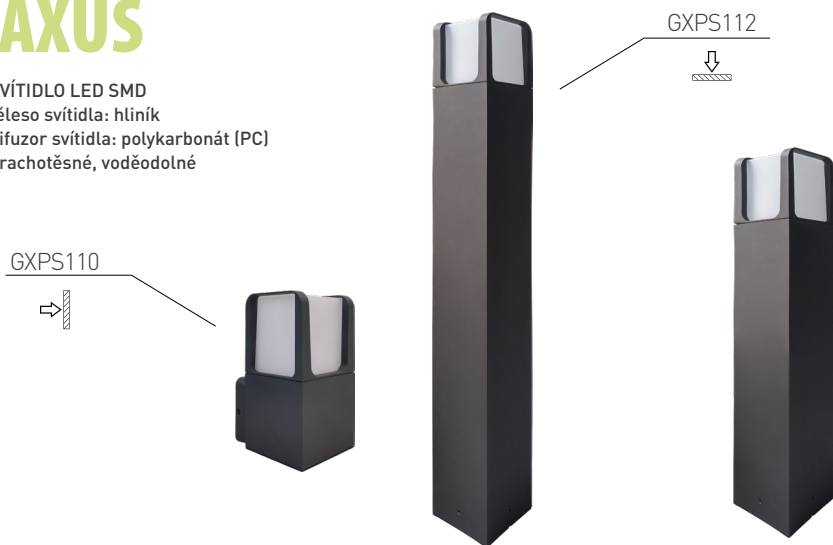

## ROBUS

- SVÍTIDLO LED SMD
- těleso svítidla: hliník
- difuzor svítidla: polykarbonát (PC)
- prachotěsné, voděodolné

NEUTRAL WHITE

			color			color	T <sub>c</sub> CCT	R <sub>a</sub> CRI			
ROBUS 20 10W NW	GXPS113	8592660123714	šedá	10	600	neutrální bílá	4000K	≥80	-	0,68	1/20
ROBUS 50 10W NW	GXPS114	8592660123721	šedá	10	600	neutrální bílá	4000K	≥80	500	1,00	1/12
ROBUS 80 10W NW	GXPS115	8592660123738	šedá	10	600	neutrální bílá	4000K	≥80	800	1,34	1/6

## TAXUS

- SVÍTIDLO LED SMD
- těleso svítidla: hliník
- difuzor svítidla: polykarbonát (PC)
- prachotěsné, voděodolné

NEUTRAL WHITE

			color			color	T <sub>c</sub> CCT	R <sub>a</sub> CRI			
TAXUS-S 20 6W NW	GXPS110	8592660123608	šedá	6	400	neutrální bílá	4000K	≥80	-	0,80	1/8
TAXUS-S 40 6W NW	GXPS111	8592660123615	šedá	6	400	neutrální bílá	4000K	≥80	400	1,20	1/6
TAXUS-S 80 6W NW	GXPS112	8592660123622	šedá	6	400	neutrální bílá	4000K	≥80	770	1,95	1/4