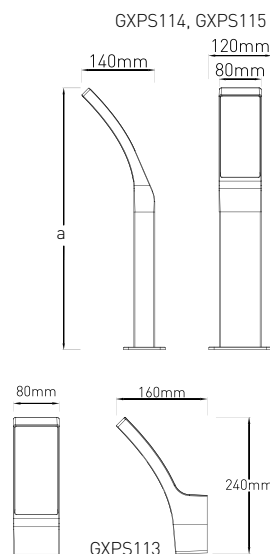

## ROBUS

- SVÍTIDLO LED SMD
- těleso svítidla: hliník
- difuzor svítidla: polykarbonát (PC)
- prachotěsné, voděodolné

NEUTRAL WHITE

			color			color	T <sub>c</sub> CCT	R <sub>a</sub> CRI			
ROBUS 20 10W NW	GXPS113	8592660123714	šedá	10	600	neutrální bílá	4000K	≥80	-	0,68	1/20
ROBUS 50 10W NW	GXPS114	8592660123721	šedá	10	600	neutrální bílá	4000K	≥80	500	1,00	1/12
ROBUS 80 10W NW	GXPS115	8592660123738	šedá	10	600	neutrální bílá	4000K	≥80	800	1,34	1/6

## TAXUS

- SVÍTIDLO LED SMD
- těleso svítidla: hliník
- difuzor svítidla: polykarbonát (PC)
- prachotěsné, voděodolné

NEUTRAL WHITE

			color			color	T <sub>c</sub> CCT	R <sub>a</sub> CRI			
TAXUS-S 20 6W NW	GXPS110	8592660123608	šedá	6	400	neutrální bílá	4000K	≥80	-	0,80	1/8
TAXUS-S 40 6W NW	GXPS111	8592660123615	šedá	6	400	neutrální bílá	4000K	≥80	400	1,20	1/6
TAXUS-S 80 6W NW	GXPS112	8592660123622	šedá	6	400	neutrální bílá	4000K	≥80	770	1,95	1/4