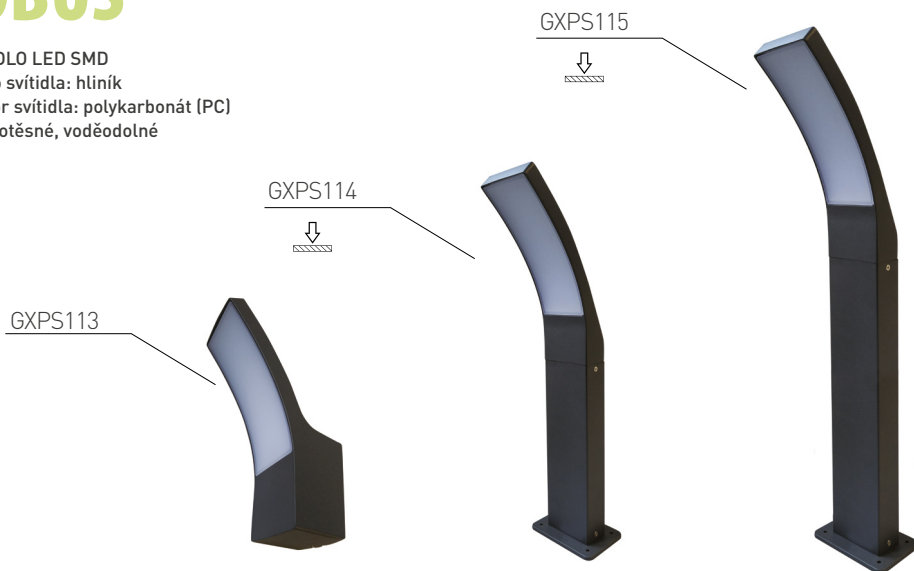

## ROBUS

- SVÍTIDLO LED SMD
- těleso svítidla: hliník
- difuzor svítidla: polykarbonát (PC)
- prachotěsné, voděodolné

NEUTRAL WHITE

			color			color	T <sub>c</sub> CCT	R <sub>a</sub> CRI			
ROBUS 20 10W NW	GXPS113	8592660123714	šedá	10	600	neutrální bílá	4000K	≥80	-	0,68	1/20
ROBUS 50 10W NW	GXPS114	8592660123721	šedá	10	600	neutrální bílá	4000K	≥80	500	1,00	1/12
ROBUS 80 10W NW	GXPS115	8592660123738	šedá	10	600	neutrální bílá	4000K	≥80	800	1,34	1/6

## TAXUS

- SVÍTIDLO LED SMD
- těleso svítidla: hliník
- difuzor svítidla: polykarbonát (PC)
- prachotěsné, voděodolné

NEUTRAL WHITE

			color			color	T <sub>c</sub> CCT	R <sub>a</sub> CRI			
TAXUS-S 20 6W NW	GXPS110	8592660123608	šedá	6	400	neutrální bílá	4000K	≥80	-	0,80	1/8
TAXUS-S 40 6W NW	GXPS111	8592660123615	šedá	6	400	neutrální bílá	4000K	≥80	400	1,20	1/6
TAXUS-S 80 6W NW	GXPS112	8592660123622	šedá	6	400	neutrální bílá	4000K	≥80	770	1,95	1/4