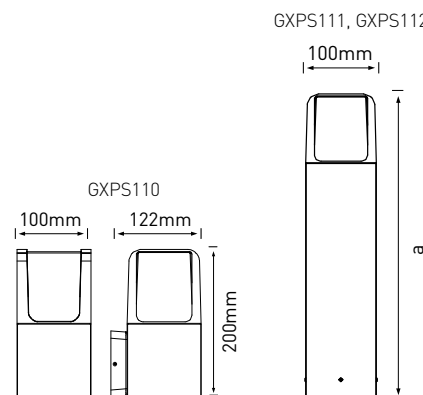

## ROBUS

- SVÍTIDLO LED SMD
- těleso svítidla: hliník
- difuzor svítidla: polykarbonát (PC)
- prachotěsné, voděodolné

NEUTRAL WHITE

			color			color	T <sub>c</sub> CCT	R <sub>a</sub> CRI			
ROBUS 20 10W NW	GXPS113	8592660123714	šedá	10	600	neutrální bílá	4000K	≥80	-	0,68	1/20
ROBUS 50 10W NW	GXPS114	8592660123721	šedá	10	600	neutrální bílá	4000K	≥80	500	1,00	1/12
ROBUS 80 10W NW	GXPS115	8592660123738	šedá	10	600	neutrální bílá	4000K	≥80	800	1,34	1/6

## TAXUS

- SVÍTIDLO LED SMD
- těleso svítidla: hliník
- difuzor svítidla: polykarbonát (PC)
- prachotěsné, voděodolné

NEUTRAL WHITE

			color			color	T <sub>c</sub> CCT	R <sub>a</sub> CRI			
TAXUS-S 20 6W NW	GXPS110	8592660123608	šedá	6	400	neutrální bílá	4000K	≥80	-	0,80	1/8
TAXUS-S 40 6W NW	GXPS111	8592660123615	šedá	6	400	neutrální bílá	4000K	≥80	400	1,20	1/6
TAXUS-S 80 6W NW	GXPS112	8592660123622	šedá	6	400	neutrální bílá	4000K	≥80	770	1,95	1/4