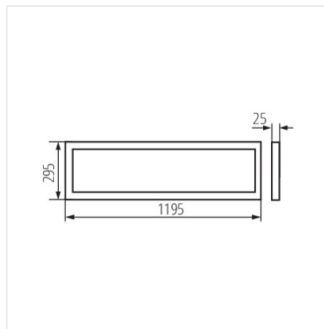

- 5 let záruky shodně s podmínkami záručního prohlášení dostupného na internetové stránce
- Materiál korpusu: ocel
- Materiál difuzoru: plast

BAREV R 36W 6060 NW

BAREV R 36W 12030 NW

BAREV R

Panel LED

BAREV R 36W 6060 NW