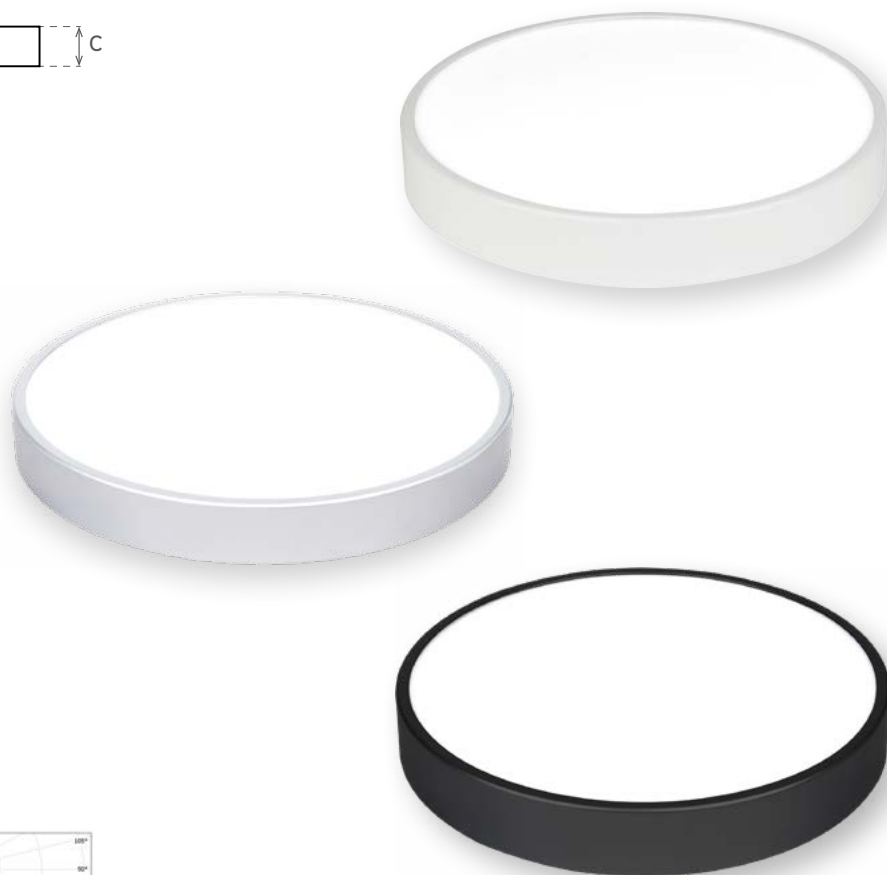

## LED TAURUS

- SVÍTIDLO LED SMD
- těleso svítidla: polykarbonát (PC)
- difuzor: polystyrén (PS)
- interiérové svítidlo
- v porovnání s klasickou žárovkou až 85% snížení spotřeby elektrické energie

220-240V-  
50/60HzIP<sub>20</sub>

-20+40°C

110°

25 000

RoHS

NEUTRAL  
WHITE

LED TAURUS

LED 12W ▶ ⇒ 90W  
LED 16W ▶ ⇒ 120W  
LED 24W ▶ ⇒ 180W

							$T_c$ CCT	$R_a$ CRI	$\leftarrow a \rightarrow$ [mm]	$\leftarrow c \rightarrow$ [mm]		
LED TAURUS-R White 12W NW	GXPS030	8592660122328	bílá	12	1150	neutrální bílá	4000-4500K	>80	151	32,5	0,22	1/45
LED TAURUS-R Silver 12W NW	GXPS031	8592660122335	stříbrná	12	1150	neutrální bílá	4000-4500K	>80	151	32,5	0,22	1/45
LED TAURUS-R Black 12W NW	GXPS036	8592660136752	černá	12	1150	neutrální bílá	4000-4500K	>80	151	32,5	0,22	1/45
LED TAURUS-R White 16W NW	GXPS032	8592660122342	bílá	16	1520	neutrální bílá	4000-4500K	>80	204,5	34	0,40	1/20
LED TAURUS-R Silver 16W NW	GXPS033	8592660122359	stříbrná	16	1520	neutrální bílá	4000-4500K	>80	204,5	34	0,40	1/20
LED TAURUS-R Black 16W NW	GXPS037	8592660136769	černá	16	1520	neutrální bílá	4000-4500K	>80	204,5	34	0,40	1/20
LED TAURUS-R White 24W NW	GXPS034	8592660122366	bílá	24	2300	neutrální bílá	4000-4500K	>80	300	43	0,82	1/10
LED TAURUS-R Silver 24W NW	GXPS035	8592660122373	stříbrná	24	2300	neutrální bílá	4000-4500K	>80	300	43	0,82	1/10
LED TAURUS-R Black 24W NW	GXPS038	8592660136776	černá	24	2300	neutrální bílá	4000-4500K	>80	300	43	0,82	1/10