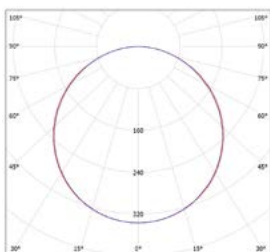

-20+40°C

110°

25 000

RoHS

NEUTRAL  
WHITE

LED TAURUS

LED 12W ▶ ⇒ 90W  
LED 16W ▶ ⇒ 120W  
LED 24W ▶ ⇒ 180W

							$T_c$ CCT	$R_a$ CRI	$\leftarrow a \rightarrow$ [mm]	$\leftarrow c \rightarrow$ [mm]		
LED TAURUS-R White 12W NW	GXPS030	8592660122328	bílá	12	1150	neutrální bílá	4000-4500K	>80	151	32,5	0,22	1/45
LED TAURUS-R Silver 12W NW	GXPS031	8592660122335	stříbrná	12	1150	neutrální bílá	4000-4500K	>80	151	32,5	0,22	1/45
LED TAURUS-R Black 12W NW	GXPS036	8592660136752	černá	12	1150	neutrální bílá	4000-4500K	>80	151	32,5	0,22	1/45
LED TAURUS-R White 16W NW	GXPS032	8592660122342	bílá	16	1520	neutrální bílá	4000-4500K	>80	204,5	34	0,40	1/20
LED TAURUS-R Silver 16W NW	GXPS033	8592660122359	stříbrná	16	1520	neutrální bílá	4000-4500K	>80	204,5	34	0,40	1/20
LED TAURUS-R Black 16W NW	GXPS037	8592660136769	černá	16	1520	neutrální bílá	4000-4500K	>80	204,5	34	0,40	1/20
LED TAURUS-R White 24W NW	GXPS034	8592660122366	bílá	24	2300	neutrální bílá	4000-4500K	>80	300	43	0,82	1/10
LED TAURUS-R Silver 24W NW	GXPS035	8592660122373	stříbrná	24	2300	neutrální bílá	4000-4500K	>80	300	43	0,82	1/10
LED TAURUS-R Black 24W NW	GXPS038	8592660136776	černá	24	2300	neutrální bílá	4000-4500K	>80	300	43	0,82	1/10