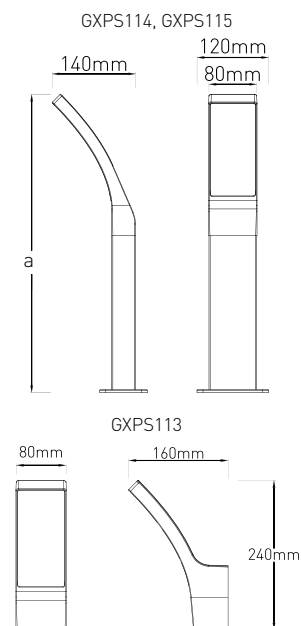

ROBUS

- SVÍTIDLO LED SMD
- těleso svítidla: hliník
- difuzor svítidla: polykarbonát (PC)
- prachotěsné, voděodolné

GXPS114

GXPS115

LED 10W ▶ ✨ 50W

							$\frac{T_c}{CCT}$	$\frac{Ra}{CRI}$	$\frac{<a>}{[mm]}$		
ROBUS 20 10W NW	GXPS113	8592660123714	šedá	10	600	neutrální bílá	4000K	>80	-	0,68	1/20
ROBUS 50 10W NW	GXPS114	8592660123721	šedá	10	600	neutrální bílá	4000K	>80	500	1,00	1/12
ROBUS 80 10W NW	GXPS115	8592660123738	šedá	10	600	neutrální bílá	4000K	>80	800	1,34	1/6