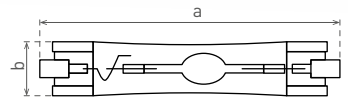

MHQ-RX7S

A⁺

- METALHALOGENIDOVÁ VÝBOJKA
- horizontální poloha +/-45°
- vhodné pro reflektory RX7s série: MH3, MH6

70W
150W

					$\frac{T_c}{CCT}$	$\frac{Ra}{CRI}$	$\frac{\leftarrow a \rightarrow}{[mm]}$	$\frac{\leftarrow b \rightarrow}{[mm]}$		DKC
MHQ-RX7S 70W/4200K	GXV001	8592660105451	70W/0,98A	6700	4200K	≥65	118	22	20	315 Kč
MHQ-RX7S 150W/4200K	GXV002	8592660105406	150W/1,80A	13500	4200K	≥65	134	24	25	315 Kč