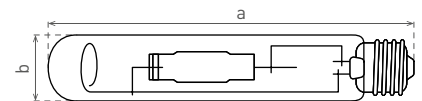

MHQ-E40

A⁺

- METALHALOGENIDOVÁ VÝBOJKA
- univerzální provozní poloha
- vhodné pro reflektory E40 série: MH4, MH5

250W
400W

					$\frac{T_c}{CCT}$	$\frac{Ra}{CRI}$	$\frac{\leftarrow a \rightarrow}{[mm]}$	$\frac{\leftarrow b \rightarrow}{[mm]}$		DKC
MHQ-E40 250W/4200K	GXV003	8592660105444	250W/2,15A	21500	4200K	≥55	240	46	155	368 Kč
MHQ-E40 400W/4200K	GXV004	8592660105413	400W/3,25A	36000	4200K	≥55	280	62	180	388 Kč