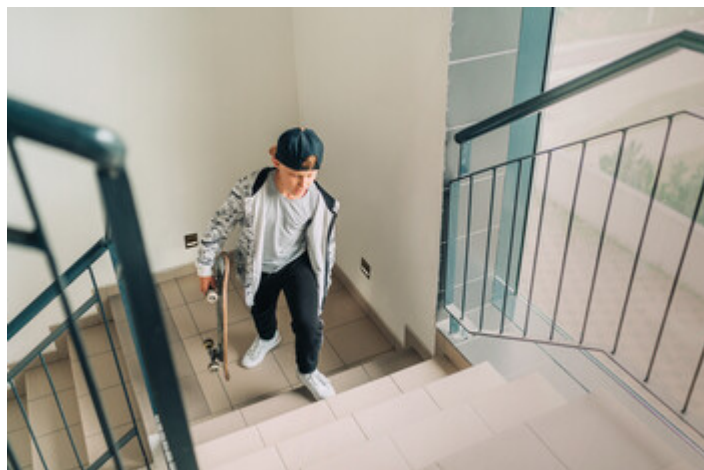

Kanlux SABIK je moderní design spojený s atraktivním světelným efektem. Je to skvělý nápad pro osvětlení schodišť a chodeb nebo pro zvýraznění interiérového designu pokojů. Unikátní konstrukce svítidla zaručuje rovnoměrné rozptýlení světla. Verze PIR je vybavena čidlem pohybu. Čidlo detekuje pohyb/zapíná osvětlení bez ohledu na okolní intenzitu světla.

- Materiál korpusu: leštěná nerezová ocel, plast

Dokument vytvořen: 12.04.2023, 10:50

Změna technický parametrů vyhrazena. Informace uvedené v tomto dokumentu nejsou právně závazné.

SABIK LED

Schodišťové LED svítidlo