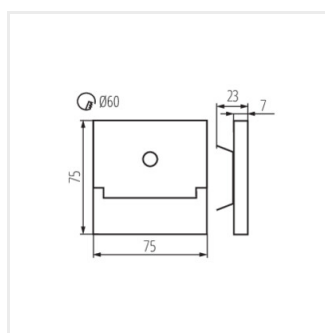

SABIK LED PIR