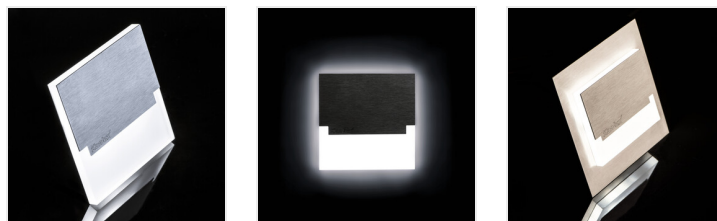

SABIK LED

Schodišťové LED svítidlo

SABIK LED; SABIK LED AC

		[V]	[lm]			Tc [K]
SABIK LED WW	23108	12 DC	0,8	nerezová ocel	13	3000
SABIK MINI LED WW	23109	12 DC	0,8	nerezová ocel	13	3000
SABIK LED CW	23110	12 DC	0,8	nerezová ocel	15	6500
SABIK MINI LED CW	23111	12 DC	0,8	nerezová ocel	15	6500
SABIK LED AC-WW	23802	220-240 AC	1,3	nerezová ocel	13	3000
SABIK LED P68 B-NW CZ	27086	12 DC	0,8	černá	14	4000
SABIK LED P68 B-WW CZ	27087	12 DC	0,8	černá	13	3000
SABIK LED B-NW	29852	12 DC	0,8	černá	14	4000
SABIK LED B-WW	29853	12 DC	0,8	černá	13	3000
SABIK MINI LED B-NW	29854	12 DC	0,8	černá	14	4000
SABIK MINI LED B-WW	29855	12 DC	0,8	černá	13	3000
SABIK LED PIR B-NW	29858	12 DC	0,8	černá	14	4000
SABIK LED PIR B-WW	29859	12 DC	0,8	černá	13	3000
SABIK MINI LED NW	32490	12 DC	0,8	nerezová ocel	14	4000

Kanlux SABIK je moderní design spojený s atraktivním světelným efektem. Je to skvělý nápad pro osvětlení schodišť a chodeb nebo pro zvýraznění interiérového designu pokojů. Unikátní konstrukce svítidla zaručuje rovnoměrné rozptýlení světla. Verze PIR je vybavena čidlem pohybu. Čidlo detekuje pohyb/zapíná osvětlení bez ohledu na okolní intenzitu světla.

- Materiál korpusu: leštěná nerezová ocel, plast

Dokument vytvořen: 12.04.2023, 10:50

Změna technický parametrů vyhrazena. Informace uvedené v tomto dokumentu nejsou právně závazné.

SABIK LED

Schodišťové LED svítidlo