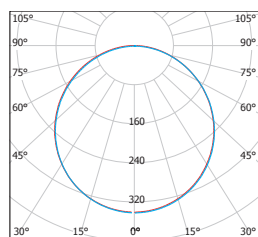

220-240V-
50/60HzIP
44/20

-15+45°C

Ra
CRI
≥80

120°

25 000

RoHS

NEUTRAL
WHITEWARM
WHITE

LED VEGA SQUARE

LED 3W
LED 6W
LED 12W
LED 18W
LED 24W

		 EAN	 color	 W	 lm	 color	$\frac{T_c}{CCT}$	$\frac{a}{[mm]}$	$\frac{b}{[mm]}$	 kg	
LED15 VEGA-S Matt Chrome 3W NW	GXDW207	8592660115467	matný chrom	3	190	neutrální bílá	3800K	85	75	0,15	1/100
LED15 VEGA-S Matt Chrome 3W WW	GXDW206	8592660115443	matný chrom	3	190	teplá bílá	2800K	85	75	0,15	1/100
LED30 VEGA-S Matt chrome 6W NW	GXDW103	8592660113210	matný chrom	6	370	neutrální bílá	3800K	120	110	0,20	1/40
LED30 VEGA-S Matt chrome 6W WW	GXDW077	8592660112077	matný chrom	6	370	teplá bílá	2800K	120	110	0,20	1/40
LED60 VEGA-S Matt chrome 12W NW	GXDW107	8592660113258	matný chrom	12	850	neutrální bílá	3800K	170	160	0,35	1/30
LED60 VEGA-S Matt chrome 12W WW	GXDW081	8592660112114	matný chrom	12	850	teplá bílá	2800K	170	160	0,35	1/30
LED90 VEGA-S Matt chrome 18W NW	GXDW111	8592660113296	matný chrom	18	1350	neutrální bílá	3800K	225	210	0,55	1/20
LED90 VEGA-S Matt chrome 18W WW	GXDW085	8592660112152	matný chrom	18	1350	teplá bílá	2800K	225	210	0,55	1/20
LED120 VEGA-S Matt chrome 24W NW	GXDW115	8592660113333	matný chrom	24	1800	neutrální bílá	3800K	300	285	0,95	1/5
LED120 VEGA-S Matt chrome 24W WW	GXDW089	8592660112190	matný chrom	24	1800	teplá bílá	2800K	300	285	0,95	1/5