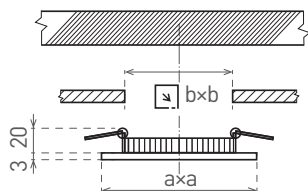

LED VEGA SQUARE MATT CHROME

- VESTAVNÉ SVÍTIDLO LED SMD
- těleso svítidla: broušený hliník lakovaný transparentním lakem
- difuzor: PS NANO
- energeticky efektivní svítidlo typu DOWNLIGHT
- 85% snížení spotřeby elektrické energie
- štíhlý design umožňuje snadnou montáž do stropu
- součástí balení je napájení CCD LED