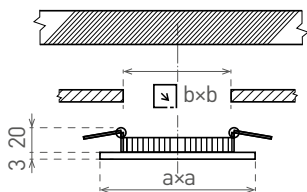

LED VEGA SQUARE MATT CHROME

- VESTAVNÉ SVÍTIDLO LED SMD
- těleso svítidla: broušený hliník lakovaný transparentním lakem
- difuzor: PS NANO
- energeticky efektivní svítidlo typu DOWNLIGHT
- 85% snížení spotřeby elektrické energie
- štíhlý design umožňuje snadnou montáž do stropu
- součástí balení je napájení CCD LED