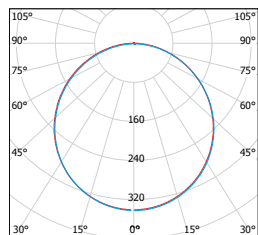

LED VEGA SQUARE