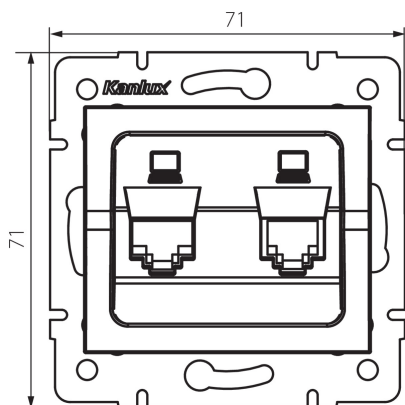

25111 LOGI 02-1420-002 bi

Dvojitá datová zásuvka - nezávislá (2xRJ45Cat 6 Jack)

VŠEOBECNÉ ÚDAJE:

Barva: bílá

Místo montáže: k zabudování do zdi

Šířka [mm]: 71

Výška [mm]: 71

Průměr montážní krabice: 60

Počet zásuvek: 2

TECHNICKÉ ÚDAJE:

Materiál: ABS

Typ zásuvek: dvojitá nezávislá počítačová zásuvka (2x rj45cat 6)

Plast: ABS