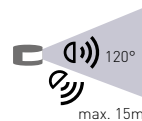

## SENSOR HF 54

- POHYBOVÉ ČIDLO S HF
- mikrovlnné pohybové ovládání svítidel
- možnost regulace:
  - čas (TIME)
  - nastavení noc/den (LUX)
  - rozsah detekce pohybu (SENS)
- možnost nastavení režimu ON/OFF/AUTO
- spínací prvek - RELÉ
- maximální zatížení 1200W (PF=1)
- spolupracuje s LED svítilny

## SENSOR HF 55

- POHYBOVÉ ČIDLO S HF
- mikrovlnné pohybové ovládání svítidel
- voděodolné
- možnost regulace:
  - čas (TIME)
  - nastavení noc/den (LUX)
  - rozsah detekce pohybu (SENS)
- možnost nastavení režimu ON/OFF/AUTO
- spínací prvek - RELÉ
- maximální zatížení 1200W (PF=1)
- spolupracuje s LED svítilny