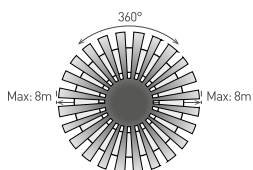

KANCELÁŘSKÁ SVÍTIDLA A SVÍTIDLA PRO DOMÁCNOST

DAISY REVA IP44 HF E27

- SVÍTIDLO PŘISAZENÉ S MIKROVLNNÝM ČIDLEM
- těleso svítidla: výlisek z ocelového plechu s práškovým nástřikem
- difuzor: PMMA
- voděodolné
- obsahuje regulovatelné mikrovlnné čidlo pohybu
- možnost regulace:
 - čas [TIME]
 - rozsah detekce pohybu [SENS]
 - nastavení noc/den [LUX]
- možnost kombinování s jinými svítidly bez senzoru pohybu
- pracuje s LED žárovkami

5,8GHz
 + TIME - 10s-12min
 + SENS - 2-8m
 + LUX - 3-2000
 max 8m
 360°
 120°

220-240V-50/60Hz

 IP₄₄

 -20+40°C
 450
 1/5
 CE
 RoHS

DAISY REVA IP44 HF E27	GXDS272	8592660136943	MAX LED 15W (A60)	E27

DAISY RIVA E27 / 2E27

- SVÍTIDLO LED SMD
- těleso svítidla: výlisek z ocelového plechu s práškovým nástřikem
- difuzor: UV odolné PVC
- voděodolné
- určeno pro LED E27 žárovky o maximálním výkonu 15W a průměru 60mm
- vhodné k nasvětlení venkovních i vnitřních prostor