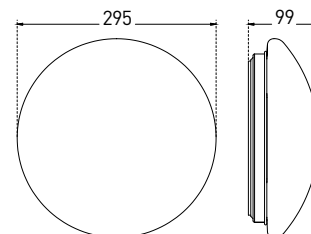

5,8GHz
 + TIME - 10s-12min
 + SENS - 2-8m
 + LUX - 3-2000
 max 8m
 360°
 120°

220-240V-50/60Hz

 IP₄₄

 -20+40°C
 450
 1/5
 CE
 RoHS

DAISY REVA IP44 HF E27	GXDS272	8592660136943	MAX LED 15W (A60)	E27

DAISY RIVA E27 / 2E27

- SVÍTIDLO LED SMD
- těleso svítidla: výlisek z ocelového plechu s práškovým nástřikem
- difuzor: UV odolné PVC
- voděodolné
- určeno pro LED E27 žárovky o maximálním výkonu 15W a průměru 60mm
- vhodné k nasvětlení venkovních i vnitřních prostor