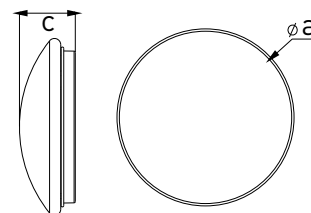

5,8GHz
 + TIME - 10s-12min
 + SENS - 2-8m
 + LUX - 3-2000
 max 8m
 360°
 120°

220-240V-50/60Hz

 IP₄₄

 -20+40°C
 450
 1/5
 CE
 RoHS

DAISY REVA IP44 HF E27	GXDS272	8592660136943	MAX LED 15W (A60)	E27

DAISY RIVA E27 / 2E27

- SVÍTIDLO LED SMD
- těleso svítidla: výlisek z ocelového plechu s práškovým nástřikem
- difuzor: UV odolné PVC
- voděodolné
- určeno pro LED E27 žárovky o maximálním výkonu 15W a průměru 60mm
- vhodné k nasvětlení venkovních i vnitřních prostor