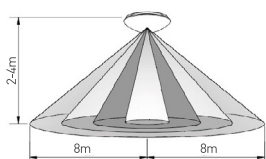

5,8GHz
 + TIME - 10s-12min
 + SENS - 2-8m
 + LUX - 3-2000
 max 8m
 360°
 120°

220-240V-50/60Hz

 IP₄₄

 -20+40°C
 450
 1/5
 CE
 RoHS

DAISY REVA IP44 HF E27	GXDS272	8592660136943	MAX LED 15W (A60)	E27

DAISY RIVA E27 / 2E27

- SVÍTIDLO LED SMD
- těleso svítidla: výlisek z ocelového plechu s práškovým nástřikem
- difuzor: UV odolné PVC
- voděodolné
- určeno pro LED E27 žárovky o maximálním výkonu 15W a průměru 60mm
- vhodné k nasvětlení venkovních i vnitřních prostor