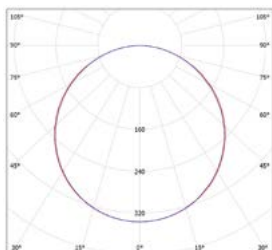

-20+40°C

110°

25 000

RoHS

NEUTRAL  
WHITE

LED TAURUS

LED 12W ▶ ⇒ 90W  
LED 16W ▶ ⇒ 120W  
LED 24W ▶ ⇒ 180W

							$T_c$ CCT	$R_a$ CRI	$\leftarrow a \rightarrow$ [mm]	$\leftarrow c \rightarrow$ [mm]		
LED TAURUS-R White 12W NW	GXPS030	8592660122328	bílá	12	1150	neutrální bílá	4000-4500K	>80	151	32,5	0,22	1/45
LED TAURUS-R Silver 12W NW	GXPS031	8592660122335	stříbrná	12	1150	neutrální bílá	4000-4500K	>80	151	32,5	0,22	1/45
LED TAURUS-R Black 12W NW	GXPS036	8592660136752	černá	12	1150	neutrální bílá	4000-4500K	>80	151	32,5	0,22	1/45
LED TAURUS-R White 16W NW	GXPS032	8592660122342	bílá	16	1520	neutrální bílá	4000-4500K	>80	204,5	34	0,40	1/20
LED TAURUS-R Silver 16W NW	GXPS033	8592660122359	stříbrná	16	1520	neutrální bílá	4000-4500K	>80	204,5	34	0,40	1/20
LED TAURUS-R Black 16W NW	GXPS037	8592660136769	černá	16	1520	neutrální bílá	4000-4500K	>80	204,5	34	0,40	1/20
LED TAURUS-R White 24W NW	GXPS034	8592660122366	bílá	24	2300	neutrální bílá	4000-4500K	>80	300	43	0,82	1/10
LED TAURUS-R Silver 24W NW	GXPS035	8592660122373	stříbrná	24	2300	neutrální bílá	4000-4500K	>80	300	43	0,82	1/10
LED TAURUS-R Black 24W NW	GXPS038	8592660136776	černá	24	2300	neutrální bílá	4000-4500K	>80	300	43	0,82	1/10