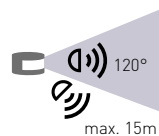

SENSOR HF 54

- POHYBOVÉ ČIDLO S HF
- mikrovlnné pohybové ovládání svítidel
- možnost regulace:
 - čas (TIME)
 - nastavení (noc/den) (LUX)
 - rozsah detekce pohybu (SENS)
- možnost nastavení režimu ON/OFF/AUTO
- spínací prvek - RELÉ
- maximální zatížení 1200W (PF=1)
- spolupracuje s LED svítilny

										DKC
SENSOR HF 54	GXHF016	8592660123646	bílá	360	180	max. 15m	10s-12min	3-2000	5-15m	526 Kč

SENSOR HF 55

- POHYBOVÉ ČIDLO S HF
- mikrovlnné pohybové ovládání svítidel
- voděodolné
- možnost regulace:
 - čas (TIME)
 - nastavení (noc/den) (LUX)
 - rozsah detekce pohybu (SENS)
- možnost nastavení režimu ON/OFF/AUTO
- spínací prvek - RELÉ
- maximální zatížení 1200W (PF=1)
- spolupracuje s LED svítilny