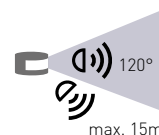

SENSOR HF 54

- POHYBOVÉ ČIDLO S HF
- mikrovlnné pohybové ovládání svítidel
- možnost regulace:
 - čas (TIME)
 - nastavení (noc/den) (LUX)
 - rozsah detekce pohybu (SENS)
- možnost nastavení režimu ON/OFF/AUTO
- spínací prvek - RELÉ
- maximální zatížení 1200W (PF=1)
- spolupracuje s LED svítilny

										DKC
SENSOR HF 54	GXHF016	8592660123646	bílá	360	180	max. 15m	10s-12min	3-2000	5-15m	526 Kč

SENSOR HF 55

- POHYBOVÉ ČIDLO S HF
- mikrovlnné pohybové ovládání svítidel
- voděodolné
- možnost regulace:
 - čas (TIME)
 - nastavení (noc/den) (LUX)
 - rozsah detekce pohybu (SENS)
- možnost nastavení režimu ON/OFF/AUTO
- spínací prvek - RELÉ
- maximální zatížení 1200W (PF=1)
- spolupracuje s LED svítilny