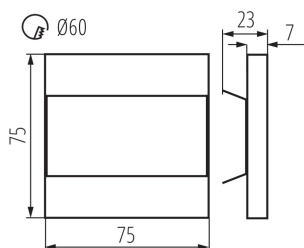

LED schodišťové svítidlo

TERRA je moderní design spojený s atraktivním světelným efektem. Je to skvělý nápad pro osvětlení schodišť a chodeb nebo pro zvýraznění interiérového designu pokojů. Unikátní konstrukce svítidla zaručuje rovnoměrné rozptýlení světla. Verze AC je vybavena napájením 230 V, která se vejde do montážní krabice, a verze PIR je vybavena čidlem pohybu. Čidlo detekuje pohyb/zapíná osvětlení bez ohledu na okolní intenzitu světla.

VŠEOBECNÉ ÚDAJE:

K zabudování do zdi: ano

Barva: černá

Místo montáže: k zabudování do zdi

Místo použití: uvnitř

Minimální vzdálenost od osvětlovaného objektu: 0,1m

Možnost spolupráce se stmívačem: ne

Vyměnitelný světelný zdroj: ne

Délka [mm]: 75

Šířka [mm]: 23

Výška [mm]: 75

Délka vodiče [m]: 0.18

Požadovaný průměr montážní krabice [Ømm]: 60

Rozměry montážního otvoru [mm]: 60

Integrovaný LED zdroj světla: ano

TECHNICKÉ ÚDAJE:

Jmenovité napětí [V]: 12 DC

Maximální výkon [W]: 0.8

Třída ochrany před úrazem elektrickým proudem: III

Typ diody: LED SMD

Světelný tok [lm]: 14

Barva světla: bílá

Teplota chromatičnosti [K]: 4000

Stejnorodost barev [SDCM]: ≤6

Index podání barev Ra: ≥80

Životnost [h]: 50000

Počet cyklů zap/vyp: ≥20000

Světelná účinnost [lm/W]: 18

Rozsah okolních teplot, kterým může být výrobek vystaven [°C]: 5÷25

Materiál korpusu: leštěná nerezová ocel, plast

Typ přípojky: volné konce kabelů

Součástí svítidla jsou vestavěné LED zdroje s energetickými třídami: A++,A+,A

Doba nahřívání lampy [s]: ≤1