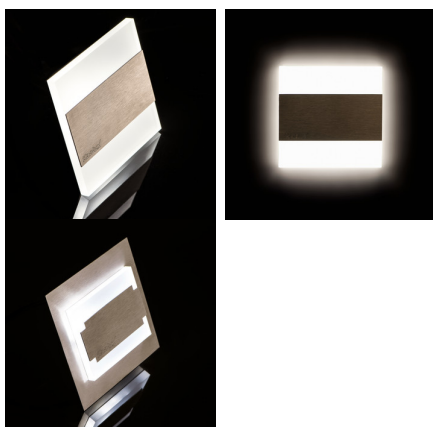

### LED schodišťové svítidlo

TERRA je moderní design spojený s atraktivním světelným efektem. Je to skvělý nápad pro osvětlení schodišť a chodeb nebo pro zvýraznění interiérového designu pokojů. Unikátní konstrukce svítidla zaručuje rovnoměrné rozptýlení světla. Verze AC je vybavena napájením 230 V, která se vejde do montážní krabice, a verze PIR je vybavena čidlem pohybu. Čidlo detekuje pohyb/zapíná osvětlení bez ohledu na okolní intenzitu světla.

#### VŠEOBECNÉ ÚDAJE:

**K zabudování do zdi:** ano

**Barva:** černá

**Místo montáže:** k zabudování do zdi

**Místo použití:** uvnitř

**Minimální vzdálenost od osvětlovaného objektu:** 0,1m

**Možnost spolupráce se stmívačem:** ne

**Materiál korpusu:** leštěná nerezová ocel, plast

**Typ přípojky:** volné konce kabelů

**Součástí svítidla jsou vestavěné LED zdroje s energetickými třídami:** A++,A+,A

**Doba nahřívání lampy [s]:** ≤1