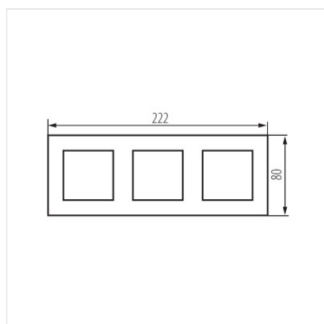

25342 BIURO 04-1480-102 bi

Trojnásobný rámeček

BIURO 04-1480-102 bi **25342** bílá

- Plast: ABS
- Materiál: ABS

25342 BIURO 04-1480-102 bi

Trojnásobný rámeček

BIURO 04-1480-102 bi