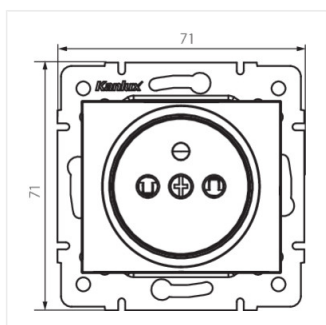

DOMO 01-1250-102 bi