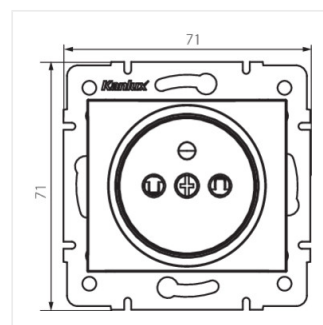

DOMO 01-1250-150 sz

DOMO 01-1250-102 bi

DOMO 01-1250-103 kr

DOMO 01-1250-143 sr

DOMO 01-1250-141 gr

DOMO 01-1250

Samostatná francouzská zásuvka s ochranou kontaktů

DOMO 01-1250-130 pe