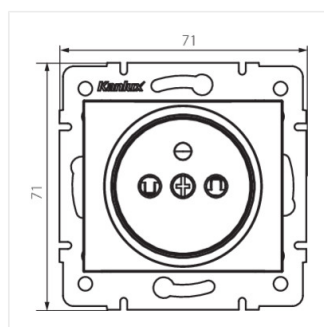

DOMO 01-1250-150 sz

DOMO 01-1250-102 bi

DOMO 01-1250-103 kr

DOMO 01-1250-143 sr

DOMO 01-1250-141 gr

DOMO 01-1250

Samostatná francouzská zásuvka s ochranou kontaktů

DOMO 01-1250-130 pe