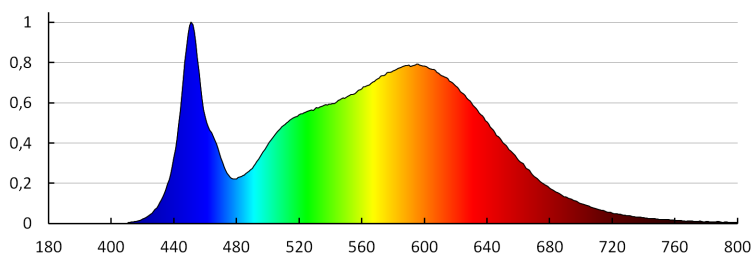

DALŠÍ INFORMACE:

- 5 let záruky shodně s podmínkami záručního prohlášení dostupného na internetové stránce
- Certifikát PZH: Číslo B-BK-60212-0488/20, platný do 15.12.2025

ACCESSORIES	index	BLINGO LED				
		BLINGO P 38W 6060 NW	BLINGO R 38W 12030 NW	BLINGO R 38W 6060 NW	BLINGO RU 38W 6060 NW	BLINGO TU 48W 6060 NW
		33180	29823	29822	29824	29825
ADTR-H 6060 B	29845	✓		✓	✓	
ADTR-H 6060 SR	29844	✓		✓	✓	
ADTR-H 6060 W	29843	✓		✓	✓	
ADTR-H 12030 B	33391		✓			
ADTR-H 12030 SR	33392		✓			
ADTR-H 12030 W	33390		✓			
ADTR-H 76MM 6060 B (on individual order only)	33396					✓
ADTR-H 76MM 6060 SR (on individual order only)	33397					✓
ADTR-H 76MM 6060 W (on individual order only)	33398					✓
CLIPS BLINGO RT	29826	✓	✓	✓	✓	✓
SPN BRAVO S/P 60-62	28504	✓	✓	✓	✓	✓

KANLUX S.A. (kat 29824) BLINGO RU 38W 6060 NW / LDC (Polar)