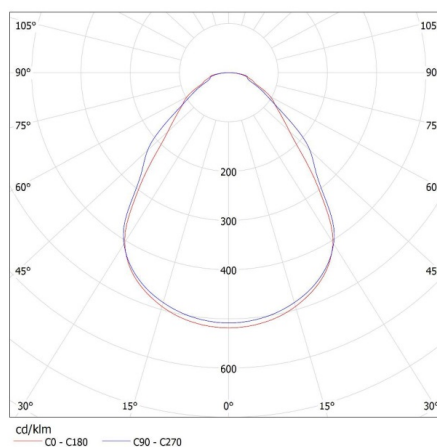

KANLUX S.A. (kat 29824) BLINGO RU 38W 6060 NW / LDC (Polar)