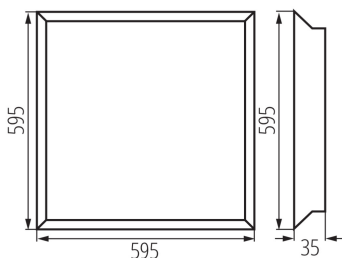

VŠEOBECNÉ ÚDAJE:

Barva: bílá

Místo montáže: k zabudování do stropu

Místo použití: uvnitř

Minimální vzdálenost od osvětlovaného objektu: 0,5m

Možnost spolupráce se stmívačem: ne

Výrobek není určen k pokrytí termoizolačním materiálem: ano

Napájecí zdroj v balení: ano

Délka [mm]: 595

Šířka [mm]: 595

Výška [mm]: 35

Hloubka [mm]: 595

Integrovaný LED zdroj světla: ano

TECHNICKÉ ÚDAJE:

Jmenovité napětí [V]: 220-240 AC

Jmenovitá frekvence [Hz]: 50

Maximální výkon [W]: 38

Třída ochrany před úrazem elektrickým proudem: II

Materiál difuzoru: plast

Typ diody: LED SMD

Světelný tok [lm]: 3800

Barva světla: bílá

Náhradní teplota chromatičnosti [K]: 4000

Stálost barev v násobcích MacAdamovy elipsy: ≤ 6

Index podání barev: 80

Životnost [h]: 50000

Počet cyklů zap/vyp: ≥ 30000

Úhel svícení [°]: 90

Světelná účinnost [lm/W]: 100

Rozsah okolních teplot, kterým může být výrobek vystaven [°C]: 5÷25

Materiál korpusu: ocel

Materiál panelu/rámu: ocel

Typ přípojky: svorkovnice

Rozsah průměrů používaných vodičů [mm²]: 0,75-1,0