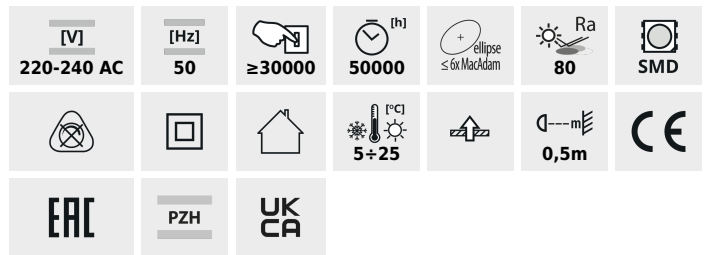

BLINGO BL

Vestavný LED panel

BLINGO R 38W 6060 NW

				$\frac{\text{lm}}{\text{W}}$		$^{\circ}\theta$		UGR	IP
BLINGO R 38W 6060 NW	29822	38	3800	100	4000	120	bílá		20
BLINGO R 38W 12030 NW	29823	38	3800	100	4000	120	bílá		20
BLINGO RU 38W 6060 NW	29824	38	3800	100	4000	90	bílá	<19	20
BLINGO TU 48W 6060 NW	29825	48	6250	130	4000	90	bílá	<19	20
BLINGO P 38W 6060 NW	33180	38	4600	121	4000	120	bílá		20
BLINGO R 38W 6060 CW	33182	38	3800	100	6500	120	bílá		20
BLINGO T 38W 6060 NW	33183	38	5400	142	4000	120	bílá		20
BLINGO T24-28W 6060NW	33184	24/28	3400/4000	142/143	4000	120	bílá		20

V panelech Kanlux BLINGO jsou LED moduly umístěny na zadní stěně panelu a svítí směrem dolů. Jedná se o panely typu backlite vybavené čočkami rozšiřujícími úhel vyzařování světla, které zaručují rovnoměrnost osvětlení. Eliminace světlovodivé desky minimalizuje možnost zažloutnutí svítidla a umožňuje lepší parametry osvětlení. V Kanluxu najdete také celou řadu příslušenství pro panely Kanlux BLINGO.