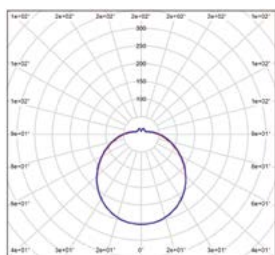

220-240V-  
50/60HzIP<sub>44</sub>

-20+40°C

120°

25 000

NEUTRAL  
WHITELED 18W ► ✨ 100W  
LED 24W ► ✨ 130W

						$\frac{T_c}{CCT}$	$\frac{Ra}{CRI}$	$\frac{\leftarrow a \rightarrow}{[mm]}$	$\frac{\leftarrow C \rightarrow}{[mm]}$		
DAISY RIVA-R 18W NW	GXDS300	8592660140063	18	1300	neutrální bílá	4000K	≥80	268	90	0,37	1/10
DAISY RIVA-R 24W NW	GXDS301	8592660140070	24	1700	neutrální bílá	4000K	≥80	340	95	0,43	1/10