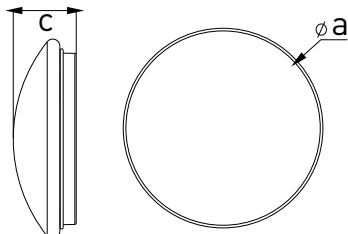

## DAISY RIVA

- SVÍTIDLO LED SMD
- těleso svítidla: výlisek z ocelového plechu s práškovým nástřikem
- difuzor: UV odolné PVC
- voděodolné
- vhodné k nasvětlení venkovních i vnitřních prostor
- v porovnání s klasickou žárovkou až 80% snížení spotřeby elektrické energie