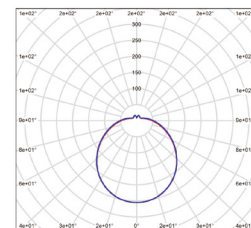

NEUTRAL WHITE

						T_c CCT	R_a CRI	$\leftarrow a \rightarrow$ [mm]	$\leftarrow c \rightarrow$ [mm]		
DAISY RIVA-R 18W NW	GXDS300	8592660140063	18	1300	neutrální bílá	4000K	≥80	268	90	0,37	1/10
DAISY RIVA-R 24W NW	GXDS301	8592660140070	24	1700	neutrální bílá	4000K	≥80	340	95	0,43	1/10