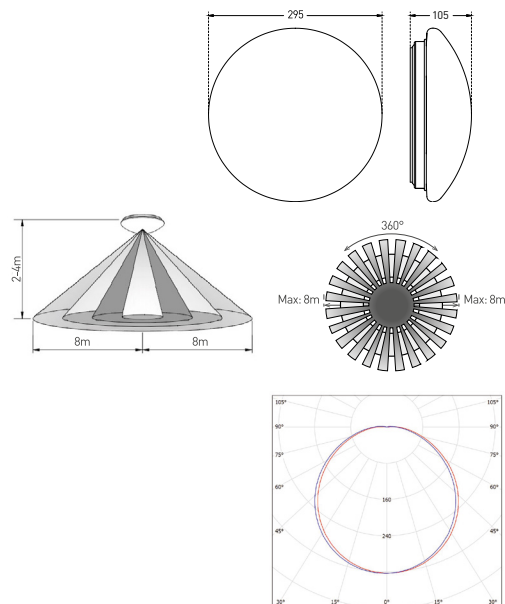

LED SVÍTIDLA PRO DOMÁCNOST

DAISY REVA IP44 HF

- SVÍTIDLO LED SMD S MIKROVLNNÝM ČIDLEM
- těleso svítidla: výlisek z ocelového plechu s práškovým nástřikem
- difuzor: plast (PMMA)
- voděodolné
- obsahuje regulovatelné čidlo pohybu
- možnost regulace:
 - čas (TIME)
 - rozsah detekce pohybu (SENS)
 - nastavení noc/den (LUX)
- v porovnání s klasickou žárovkou až 85% snížení spotřeby elektrické energie

NEUTRAL WHITE

						T_c CCT	R_a CRI		
DAISY LED REVA IP44 12W HF NW	GXDS270	8592660136929	12	1200	neutrální bílá	4000K	≥80	0,47	1/5

DAISY RIVA

- SVÍTIDLO LED SMD
- těleso svítidla: výlisek z ocelového plechu s práškovým nástřikem
- difuzor: UV odolné PVC
- voděodolné
- vhodné k nasvětlení venkovních i vnitřních prostor
- v porovnání s klasickou žárovkou až 80% snížení spotřeby elektrické energie

NEUTRAL WHITE

						T_c CCT	R_a CRI	$\leftarrow a \rightarrow$ [mm]	$\leftarrow c \rightarrow$ [mm]		
DAISY RIVA-R 18W NW	GXDS300	8592660140063	18	1300	neutrální bílá	4000K	≥80	268	90	0,37	1/10
DAISY RIVA-R 24W NW	GXDS301	8592660140070	24	1700	neutrální bílá	4000K	≥80	340	95	0,43	1/10