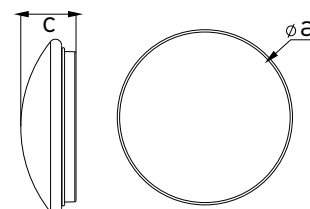

LED SVÍTIDLA PRO DOMÁCNOST

DAISY REVA IP44 HF

- SVÍTIDLO LED SMD S MIKROVLNNÝM ČIDLEM
- těleso svítidla: výlisek z ocelového plechu s práškovým nástřikem
- difuzor: plast (PMMA)
- voděodolné
- obsahuje regulovatelné čidlo pohybu
- možnost regulace:
 - čas (TIME)
 - rozsah detekce pohybu (SENS)
 - nastavení noc/den (LUX)
- v porovnání s klasickou žárovkou až 85% snížení spotřeby elektrické energie

NEUTRAL WHITE

						T_c CCT	R_a CRI		
DAISY LED REVA IP44 12W HF NW	GXDS270	8592660136929	12	1200	neutrální bílá	4000K	≥80	0,47	1/5

DAISY RIVA

- SVÍTIDLO LED SMD
- těleso svítidla: výlisek z ocelového plechu s práškovým nástřikem
- difuzor: UV odolné PVC
- voděodolné
- vhodné k nasvětlení venkovních i vnitřních prostor
- v porovnání s klasickou žárovkou až 80% snížení spotřeby elektrické energie

NEUTRAL WHITE

						T_c CCT	R_a CRI	$\leftarrow a \rightarrow$ [mm]	$\leftarrow c \rightarrow$ [mm]		
DAISY RIVA-R 18W NW	GXDS300	8592660140063	18	1300	neutrální bílá	4000K	≥80	268	90	0,37	1/10
DAISY RIVA-R 24W NW	GXDS301	8592660140070	24	1700	neutrální bílá	4000K	≥80	340	95	0,43	1/10