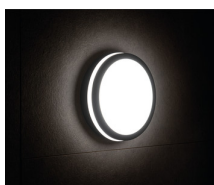

Stropní LED svítidlo

Svítidla Kanlux BENO mají jedinečný design a jedinečný světelný efekt. Byly vytvořeny designéry společnosti Kanlux, proto jsme jejich vzory zaregistrovali u patentového úřadu. Kanlux BENO LED je vysoce odolný vůči povětrnostním podmínkám - proto je můžeme používat uvnitř i vně domu. Je to také rychlá a snadná montáž na strop nebo stěnu a snímač pohybu s možností regulace. Kanlux BENO LED je multifunkční svítidlo, které je díky svým technickým aspektům použitelné prakticky kdekoli. Jeho design je navíc jedinečný a stane se ozdobou jakéhokoli místa, kam jej umístíme.

VŠEOBECNÉ ÚDAJE:

Barva: grafit

Místo montáže: k usazení na zeď, k usazení na strop

Místo použití: uvnitř i vně

Minimální vzdálenost od osvětlovaného objektu: 0,5m

Možnost průběžného zapojení svítidel: ano

Možnost spolupráce se stmívačem: ne

Třída ochrany před úrazem elektrickým proudem: II

Materiál difuzoru: plast

Typ diody: LED SMD

Světelný tok [lm]: 1400

Barva světla: bílá

Náhradní teplota chromatičnosti [K]: 4000

Stálost barev v násobcích MacAdamovy elipsy: ≤ 6

Index podání barev: 80

Životnost [h]: 20000

Počet cyklů zap/vyp: ≥ 20000

Úhel svícení [°]: 110

Světelná účinnost [lm/W]: 78

Rozsah okolních teplot, kterým může být výrobek vystaven [°C]: -15÷35

Materiál korpusu: plast