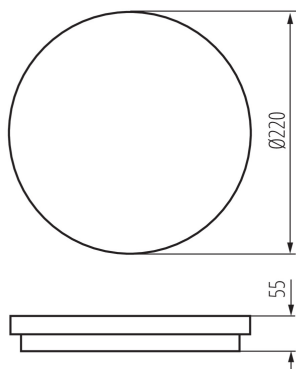

Stropní LED svítidlo

Svítidla Kanlux BENO mají jedinečný design a jedinečný světelný efekt. Byly vytvořeny designéry společnosti Kanlux, proto jsme jejich vzory zaregistrovali u patentového úřadu. Kanlux BENO LED je vysoce odolný vůči povětrnostním podmínkám - proto je můžeme používat uvnitř i vně domu. Je to také rychlá a snadná montáž na strop nebo stěnu a snímač pohybu s možností regulace. Kanlux BENO LED je multifunkční svítidlo, které je díky svým technickým aspektům použitelné prakticky kdekoli. Jeho design je navíc jedinečný a stane se ozdobou jakéhokoli místa, kam jej umístíme.

VŠEOBECNÉ ÚDAJE:

Barva: grafit

Místo montáže: k usazení na zeď, k usazení na strop

Místo použití: uvnitř i vně

Minimální vzdálenost od osvětlovaného objektu: 0,5m

Možnost průběžného zapojení svítidel: ano

Možnost spolupráce se stmívačem: ne

Vyměnitelný světelný zdroj: ne

Výška [mm]: 55

Průměr [mm]: 220

Integrovaný LED zdroj světla: ano

TECHNICKÉ ÚDAJE:

Jmenovité napětí [V]: 220-240 AC

Jmenovitá frekvence [Hz]: 50

Maximální výkon [W]: 18

Třída ochrany před úrazem elektrickým proudem: II

Materiál difuzoru: plast

Typ diody: LED SMD

Světelný tok [lm]: 1400

Barva světla: bílá

Náhradní teplota chromatičnosti [K]: 4000

Stálost barev v násobcích MacAdamovy elipsy: ≤ 6

Index podání barev: 80

Životnost [h]: 20000

Počet cyklů zap/vyp: ≥ 20000

Úhel svícení [°]: 110

Světelná účinnost [lm/W]: 78

Rozsah okolních teplot, kterým může být výrobek vystaven [°C]: -15÷35

Materiál korpusu: plast

Typ přípojky: samosvorná svorkovnice

Rozsah průměrů používaných vodičů [mm²]: 0,5÷1,5