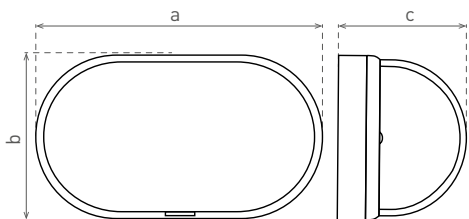

DAISY LED TORTO

- SVÍTIDLO LED SMD
- těleso svítidla: polykarbonát (PC)
- difuzor: polykarbonát (PC)
- prachotěsné a voděodolné
- vysoká světelná účinnost - 100lm/W
- v porovnání s klasickou žárovkou až 90% snížení spotřeby elektrické energie

220-240V-
50/60HzIP₅₄IK₁₀
cover* ↓ ↑
-20+40°C

110°

25 000

CE

✓
RoHSNEUTRAL
WHITELED 8W ► ≧ 70W
LED 12W ► ≧ 100W

		 EAN	 W	 lm	 color	$\frac{T_c}{CCT}$	$\frac{Ra}{CRI}$	$\frac{\leftarrow a \rightarrow}{[mm]}$	$\frac{\leftarrow b \rightarrow}{[mm]}$	$\frac{\leftarrow C \rightarrow}{[mm]}$	 kg	 1/40
DAISY LED TORTO 8W NW	GXDS215	8592660133126	8	800	neutrální bílá	4000	≥80	160	89	46	0,12	1/40
DAISY LED TORTO 12W NW	GXDS216	8592660133133	12	1200	neutrální bílá	4000	≥80	200	96	46	0,16	1/40