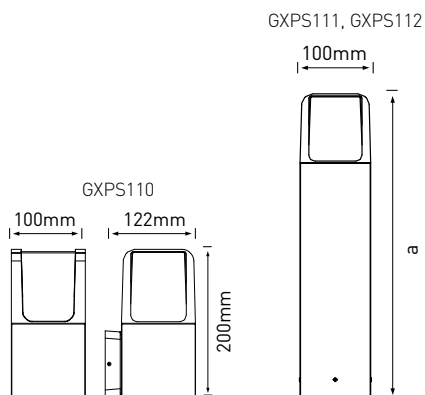

## TAXUS

- SVÍTIDLO LED SMD
- těleso svítidla: hliník
- difuzor svítidla: polykarbonát (PC)

220-240V  
50/60Hz

IP<sub>54</sub>

IK<sub>08</sub>

\*  
-20+45°C

360°

30 000

CE

RoHS

NEUTRAL  
WHITE

GXPS110

GXPS112

GXPS111

LED 6W ► \* 30W

							$T_c$ CCT	$R_a$ CRI	$\leftarrow a \rightarrow$ [mm]			DKC
color	W	lm	color						kg			
šedá	6	400	neutrální bílá	4000K	>80	-	0,80	1/8	1 428 Kč			
TAXUS-S 20 6W NW	GXPS110	8592660123608	šedá	6	400	neutrální bílá	4000K	>80	-	0,80	1/8	1 428 Kč
TAXUS-S 40 6W NW	GXPS111	8592660123615	šedá	6	400	neutrální bílá	4000K	>80	400	1,20	1/6	1 582 Kč
TAXUS-S 80 6W NW	GXPS112	8592660123622	šedá	6	400	neutrální bílá	4000K	>80	770	1,95	1/4	2 088 Kč