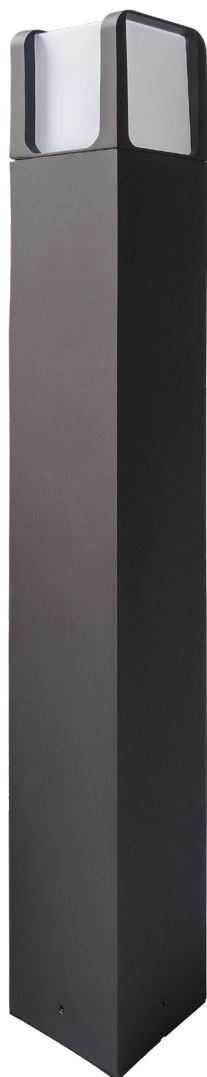

## TAXUS

- SVÍTIDLO LED SMD
- těleso svítidla: hliník
- difuzor svítidla: polykarbonát (PC)

220-240V  
50/60Hz

IP<sub>54</sub>

IK<sub>08</sub>

\*  
-20+45°C

360°

30 000

CE

RoHS

NEUTRAL  
WHITE

GXPS110

GXPS112

GXPS111

LED 6W ► \* 30W

							$T_c$ CCT	$R_a$ CRI	$\leftarrow a \rightarrow$ [mm]			DKC
color	W	lm	color						kg			
šedá	6	400	neutrální bílá	4000K	>80	-	0,80	1/8	1 428 Kč			
TAXUS-S 20 6W NW	GXPS110	8592660123608	šedá	6	400	neutrální bílá	4000K	>80	-	0,80	1/8	1 428 Kč
TAXUS-S 40 6W NW	GXPS111	8592660123615	šedá	6	400	neutrální bílá	4000K	>80	400	1,20	1/6	1 582 Kč
TAXUS-S 80 6W NW	GXPS112	8592660123622	šedá	6	400	neutrální bílá	4000K	>80	770	1,95	1/4	2 088 Kč