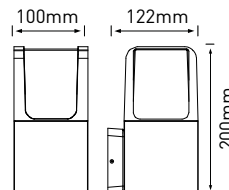

LED OUTDOOR SVÍTIDLA

TAXUS

220-240V
50/60Hz

IP₅₄

IK₀₈

*
-20+45°C

360°

30 000

NEUTRAL
WHITE

- SVÍTIDLO LED SMD
- těleso svítidla: hliník
- difuzor svítidla: polykarbonát (PC)
- prachotěsné, voděodolné

GXPS110

GXPS110

GXPS111, GXPS112

100mm

GXPS112

GXPS111

LED 6W ▶ *30W

							T_c CCT	R_a CRI	$\langle a \rangle$ [mm]			DKC
TAXUS-S 20 6W NW	GXPS110	8592660123608	šedá	6	400	neutrální bílá	4000K	>80	-	0,80	1/8	1 428 Kč
TAXUS-S 40 6W NW	GXPS111	8592660123615	šedá	6	400	neutrální bílá	4000K	>80	400	1,20	1/6	1 582 Kč
TAXUS-S 80 6W NW	GXPS112	8592660123622	šedá	6	400	neutrální bílá	4000K	>80	770	1,95	1/4	2 088 Kč