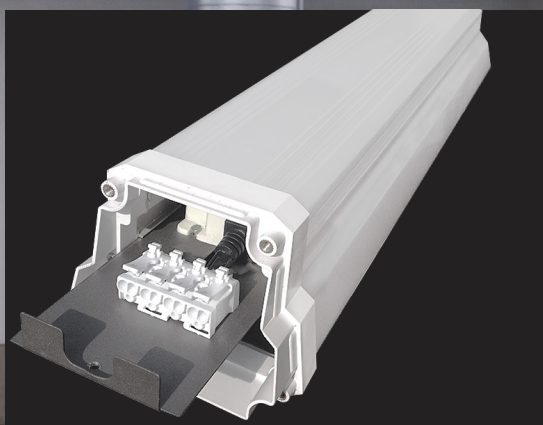

DUST PROFI LED

Toto svítidlo je chráněno
průmyslovými vzory
Společensví čísla zápisu:
002535310-0001,0002,0003

- těleso svítidla: polykarbonát (PC)
- patentovaný, monolitický korpus, který zaručuje maximální těsnost a mechanickou odolnost
- vnitřní hliníková výztuha (reflektor), která zajišťuje tuhost konstrukce
- energeticky úsporná náhrada prachotěsných svítidel se zářivkami T8
- okamžitý start bez blikání a okamžitý plný výkon svícení
- skoro dvakrát nižší spotřeba elektrické energie v porovnání se svítidly s magnetickým předřadníkem třídy B2
- zvýšená skutečná účinnost svícení
- omezený efekt snižování světelného toku (bez "vypalování" LED diod)
- optický systém difuzoru snižující efekt oslnění
- vysoký koeficient podání barev Ra/CRI
- integrovaný TRIDONIC driver LED CCD
- plná stabilizace parametrů napájení
- kompenzovaný jalový výkon $Pf \geq 0,9$
- každé svítidlo je vybaveno vodiči, které umožňují průběžné zapojení
- plně spolupracuje s čidly, která řídí osvětlení
- výsuvné bezšroubové svorkovnice usnadňují a urychlují montáž svítidel
- odolné proti častému vypínání a zapínání
- možnost provozování v širokém spektru teplotné i mechanické zátěže
- technologie LED SMD 2835 EPISTAR
- životnost 50 000 hodin (podle směrnice ErP)
- prachotěsná a vodotěsná konstrukce (vodotěsná – odolává intenzivnímu proudu vody)
- pětiletá záruka na celé svítidlo s výjimkou baterií v emergency verzi

LED TECHNICKÁ SVÍTIDLA

DUST PROFI LED

- SVÍTIDLO LED SMD

NEUTRAL WHITE

							T_c CCT	R_a CRI	$\leftarrow a \rightarrow$ [mm]	$\leftarrow b \rightarrow$ [mm]	$\leftarrow c \rightarrow$ [mm]	
DUST PROFI LED 60 NW	GXWP170	8592660111278	30	3900	neutrální bílá	4200K	≥80	600	109	86	1,80	
DUST PROFI LED 120 NW	GXWP171v3	8592660143620	53	8220	neutrální bílá	4200K	≥80	1200	109	86	3,00	
DUST PROFI LED 120 NW	GXWP171	8592660111285	55	7150	neutrální bílá	4200K	≥80	1200	109	86	3,00	
DUST PROFI LED 150 NW	GXWP172	8592660111292	70	9100	neutrální bílá	4200K	≥80	1500	109	86	4,20	