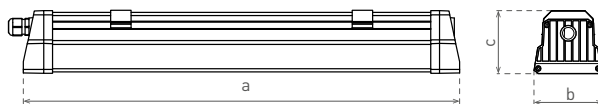

LED TECHNICKÁ SVÍTIDLA

DUST PROFI LED

- SVÍTIDLO LED SMD

NEUTRAL WHITE