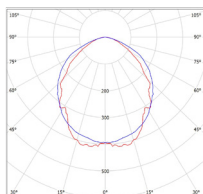

LED TECHNICKÁ SVÍTIDLA

DUST PROFI LED

- SVÍTIDLO LED SMD

NEUTRAL WHITE

							T_c CCT	R_a CRI	$\leftarrow a \rightarrow$ [mm]	$\leftarrow b \rightarrow$ [mm]	$\leftarrow c \rightarrow$ [mm]	
DUST PROFI LED 60 NW	GXWP170	8592660111278	30	3900	neutrální bílá	4200K	≥80	600	109	86	1,80	
DUST PROFI LED 120 NW	GXWP171v3	8592660143620	53	8220	neutrální bílá	4200K	≥80	1200	109	86	3,00	
DUST PROFI LED 120 NW	GXWP171	8592660111285	55	7150	neutrální bílá	4200K	≥80	1200	109	86	3,00	
DUST PROFI LED 150 NW	GXWP172	8592660111292	70	9100	neutrální bílá	4200K	≥80	1500	109	86	4,20	