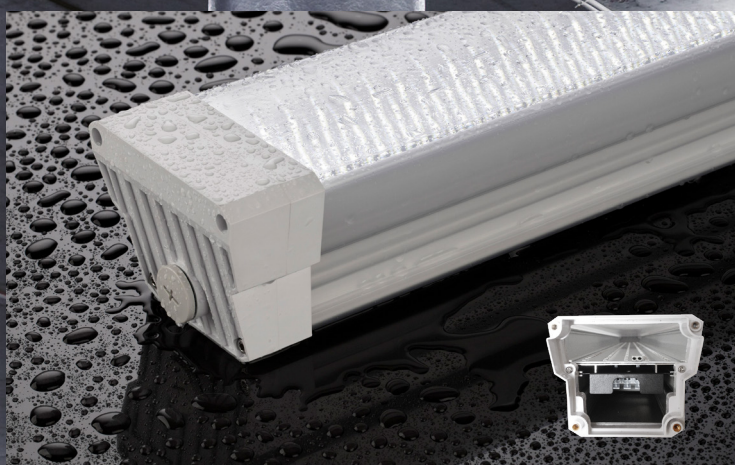

DUST PROFI LED

Toto svítidlo je chráněno
průmyslovými vzory
Společensví čísla zápisu:
002535310-0001,0002,0003

- těleso svítidla: polykarbonát (PC)
- patentovaný, monolitický korpus, který zaručuje maximální těsnost a mechanickou odolnost
- vnitřní hliníková výztuha (reflektor), která zajišťuje tuhost konstrukce
- energeticky úsporná náhrada prachotěsných svítidel se zářivkami T8
- okamžitý start bez blikání a okamžitý plný výkon svícení
- skoro dvakrát nižší spotřeba elektrické energie v porovnání se svítidly s magnetickým předřadníkem třídy B2
- zvýšená skutečná účinnost svícení
- omezený efekt snižování světelného toku (bez "vypalování" LED diod)
- optický systém difuzoru snižující efekt oslnění
- vysoký koeficient podání barev Ra/CRI
- integrovaný TRIDONIC driver LED CCD
- plná stabilizace parametrů napájení
- kompenzovaný jalový výkon $Pf \geq 0,9$
- každé svítidlo je vybaveno vodiči, které umožňují průběžné zapojení
- plně spolupracuje s čidly, která řídí osvětlení
- výsuvné bezšroubové svorkovnice usnadňují a urychlují montáž svítidel
- odolné proti častému vypínání a zapínání
- možnost provozování v širokém spektru teplotné i mechanické zátěže
- technologie LED SMD 2835 EPISTAR
- životnost 50 000 hodin (podle směrnice ErP)
- prachotěsná a vodotěsná konstrukce (vodotěsná – odolává intenzivnímu proudu vody)
- pětiletá záruka na celé svítidlo s výjimkou baterií v emergency verzi

LED TECHNICKÁ SVÍTIDLA

DUST PROFI LED

- SVÍTIDLO LED SMD

NEUTRAL WHITE

							T_c CCT	R_a CRI	$\leftarrow a \rightarrow$ [mm]	$\leftarrow b \rightarrow$ [mm]	$\leftarrow c \rightarrow$ [mm]	
DUST PROFI LED 60 NW	GXWP170	8592660111278	30	3900	neutrální bílá	4200K	≥80	600	109	86	1,80	
DUST PROFI LED 120 NW	GXWP171v3	8592660143620	53	8220	neutrální bílá	4200K	≥80	1200	109	86	3,00	
DUST PROFI LED 120 NW	GXWP171	8592660111285	55	7150	neutrální bílá	4200K	≥80	1200	109	86	3,00	
DUST PROFI LED 150 NW	GXWP172	8592660111292	70	9100	neutrální bílá	4200K	≥80	1500	109	86	4,20	