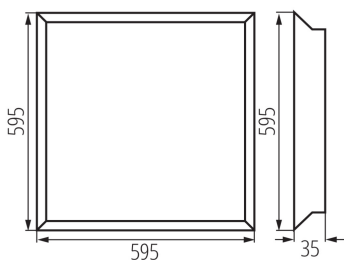

Vestavný LED panel

V panelech Kanlux BLINGO jsou LED moduly umístěny na zadní stěně panelu a svítí směrem dolů. Jedná se o panely typu backlite vybavené čočkami rozšiřujícími úhel vyzařování světla, které zaručují rovnoměrnost osvětlení. Eliminace světlovodivé desky minimalizuje možnost zažloutnutí svítidla a umožňuje lepší parametry osvětlení. V Kanluxu najdete také celou řadu příslušenství pro panely Kanlux BLINGO.

VŠEOBECNÉ ÚDAJE:

Barva: bílá

Místo montáže: k zabudování do stropu

Místo použití: uvnitř

Minimální vzdálenost od osvětlovaného objektu: 0,5m

Možnost spolupráce se stmívačem: ne

Vyměnitelný světelný zdroj: ne

Výrobek není určen k pokrytí termoizolačním materiálem: ano

Napájecí zdroj v balení: ano

Délka [mm]: 595

Šířka [mm]: 595

Výška [mm]: 35

Integrovaný LED zdroj světla: ano

TECHNICKÉ ÚDAJE:

Jmenovité napětí [V]: 220-240 AC

Jmenovitá frekvence [Hz]: 50

Maximální výkon [W]: 38

Třída ochrany před úrazem elektrickým proudem: II

Materiál difuzoru: plast

Typ diody: LED SMD

Světelný tok [lm]: 3800

Barva světla: bílá

Teplota chromatičnosti [K]: 4000

Stejnorodost barev [SDCM]: ≤6

Index podání barev Ra: ≥80

Životnost [h]: 50000

Počet cyklů zap/vyp: ≥30000

Úhel svícení [°]: 120

Světelná účinnost [lm/W]: 100

Rozsah okolních teplot, kterým může být výrobek vystaven [°C]: 5÷25

Materiál korpusu: ocel

Materiál panelu/rámu: ocel

Typ přípojky: svorkovnice

Typ napájení: s konstantním proudem