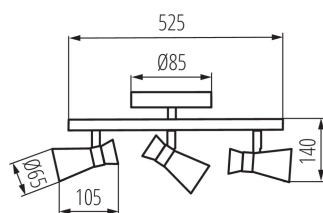

Přisazené svítidlo

DESIGN
unique

Kanlux MILENO je odpovědí na nejnovější trendy. Zajímavý design, lesk a originální tvar -to jsou výhody této série. Velké množství modelů svítidla Kanlux MILENO nabízí spoustu možností designu.

VŠEOBECNÉ ÚDAJE:

Barva: černá / zlatá

Místo montáže: k usazení na zeď, k usazení na strop

Místo použití: uvnitř

Minimální vzdálenost od osvětlovaného objektu: 0,5m

Vyměnitelný světelný zdroj: ano

Zdroj světla v balení: ne

Délka [mm]: 525

Šířka [mm]: 105

Výška [mm]: 140

TECHNICKÉ ÚDAJE:

Jmenovité napětí [V]: 220-240 AC

Jmenovitá frekvence [Hz]: 50/60

Maximální výkon [W]: 3 x max 35

Třída ochrany před úrazem elektrickým proudem: I

Zdroj světla: PAR16

Patice: GU10

Rozsah okolních teplot, kterým může být výrobek vystaven [°C]: 5÷25

Svítidlo je určeno světelným zdrojům s energetickými třídami: A++,A+,A,B,C,D,E

Materiál korpusu: ocel

Typ přípojky: šroubová svorkovnice

Rozsah průměrů používaných vodičů [mm²]: 1÷2,5

Svítidlo pohyblivé v horizontálním rozsahu [°]: 300

Svítidlo pohyblivé ve vertikální rozsahu [°]: 80

Stupeň krytí IP: 20