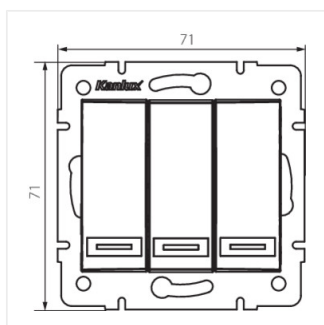

DOMO 01-1090

Trojité spínač

DOMO 01-1090-202 bi

DOMO 01-1090-202 bi	24721	bílá
DOMO 01-1090-203 kr	24781	krémová
DOMO 01-1090-243 sr	24840	stříbrná
DOMO 01-1090-241 gr	24899	grafit
DOMO 01-1090-230 pe	24958	perleťově bílá
DOMO 01-1090-250 sz	25017	šampaňská

- Materiál: PC
- Plast: PC

DOMO 01-1090

Trojítý spínač

DOMO 01-1090-202 bi

DOMO 01-1090-203 kr

DOMO 01-1090-243 sr

DOMO 01-1090-241 gr

DOMO 01-1090-230 pe

DOMO 01-1090-250 sz

DOMO 01-1090-202 bi

DOMO 01-1090-203 kr

DOMO 01-1090-243 sr

DOMO 01-1090-241 gr

DOMO 01-1090

Trojítý spínač

DOMO 01-1090-230 pe