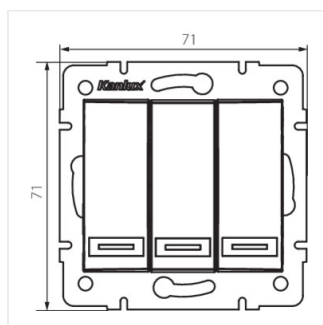

DOMO 01-1090

Trojité spínač

DOMO 01-1090-202 bi

DOMO 01-1090-202 bi	24721	bílá
DOMO 01-1090-203 kr	24781	krémová
DOMO 01-1090-243 sr	24840	stříbrná
DOMO 01-1090-241 gr	24899	grafit
DOMO 01-1090-230 pe	24958	perleťově bílá
DOMO 01-1090-250 sz	25017	šampaňská

- Materiál: PC
- Plast: PC

DOMO 01-1090

Trojítý spínač

DOMO 01-1090-202 bi

DOMO 01-1090-203 kr

DOMO 01-1090-243 sr

DOMO 01-1090-241 gr

DOMO 01-1090-230 pe

DOMO 01-1090-250 sz

DOMO 01-1090-202 bi

DOMO 01-1090-203 kr

DOMO 01-1090-243 sr

DOMO 01-1090-241 gr

DOMO 01-1090

Trojítý spínač

DOMO 01-1090-230 pe