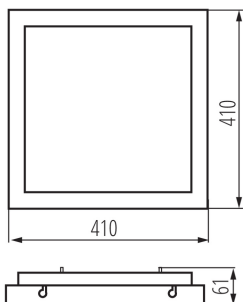

Stropní LED svítidlo

Kanlux TYBIA LED je běžné svítidlo s LED diodami SMD. Instalace LED TYBIA LED na chodbách, schodištích, společenských a technických místnostech zaručuje významné úspory nejen v souvislosti se spotřebou energie, ale také s jejím dlouhodobým bezúdržbovým provozem.

VŠEOBECNÉ ÚDAJE:

Barva: šedá / bílá
Místo montáže: k usazení na strop
Místo použití: uvnitř
Minimální vzdálenost od osvětlovaného objektu: 0,5m
Možnost spolupráce se stmívačem: ne
Vyměnitelný světelný zdroj: ne
Délka [mm]: 410
Šířka [mm]: 410
Výška [mm]: 61
Integrovaný LED zdroj světla: ano

TECHNICKÉ ÚDAJE:

Jmenovité napětí [V]: 220-240 AC
Jmenovitá frekvence [Hz]: 50/60
Maximální výkon [W]: 38
Třída ochrany před úrazem elektrickým proudem: I
Materiál difuzoru: PMMA
Typ diody: LED SMD
Světelný tok [lm]: 3800
Barva světla: bílá
Náhradní teplota chromatičnosti [K]: 4000
Stálost barev v násobcích MacAdamovy elipsy: ≤6
Index podání barev: 80
Životnost [h]: 30000
Počet cyklů zap/vyp: ≥20000
Úhel svícení [°]: 110
Světelná účinnost [lm/W]: 100
Rozsah okolních teplot, kterým může být výrobek vystaven [°C]: 5÷25
Materiál korpusu: hliníková slitina
Typ přípojky: samosvorná svorkovnice
Rozsah průměrů používaných vodičů [mm²]: 1-2,5
Součástí svítidla jsou vestavěné LED zdroje s energetickými třídami: A++,A+,A
Doba nahřívání lampy [s]: ≤1
Doba zapálení lampy [s]: ≤0,5
Stupeň krytí IP: 20