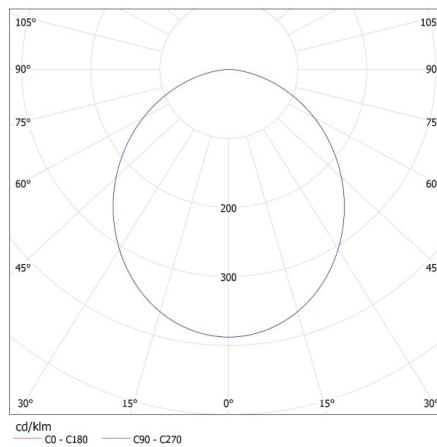

Oprava: KANLUX S.A. (kat 24640) TYBIA LED 38W-NW
Lampy: 1 x TYBIA LED 38W-NW