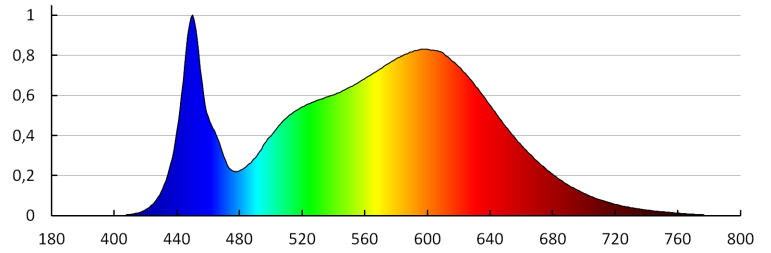

24640 TYBIA LED 38W-NW

Stropní LED svítidlo

KANLUX S.A. (kat 24640) TYBIA LED 38W-NW / Krzywa rozsyłu światła (biegunowo)