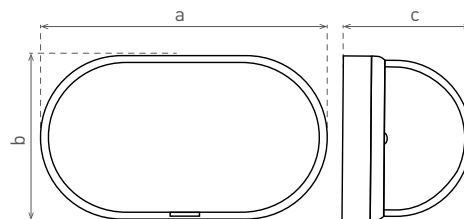

DAISY LED TORTO

- SVÍTIDLO LED SMD
- těleso svítidla: polykarbonát (PC)
- difuzor: polykarbonát (PC)
- prachotěsné a voděodolné
- vysoká světelná účinnost - 100lm/W
- 85% snížení spotřeby elektrické energie

NEUTRAL
WHITE

LED 8W ► ≳D60W
LED 12W ► ≳D90W

						$\frac{T_c}{CCT}$	$\frac{Ra}{CRI}$	$\frac{a}{[mm]}$	$\frac{b}{[mm]}$	$\frac{c}{[mm]}$			DKC
DAISY LED TORTO 8W NW	GXDS215	8592660133126	8	800	neutrální bílá	4000	>80	160	89	46	0,115	1/40	121 Kč
DAISY LED TORTO 12W NW	GXDS216	8592660133133	12	1200	neutrální bílá	4000	>80	200	96	46	0,160	1/40	152 Kč