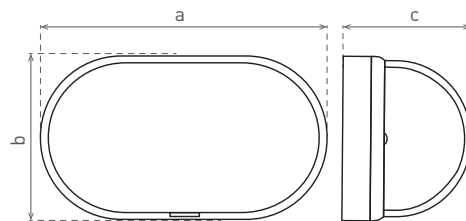

## DAISY LED TORTO

220-240V-  
50/60Hz

- SVÍTIDLO LED SMD
- těleso svítidla: polykarbonát (PC)
- difuzor: polykarbonát (PC)
- prachotěsné a voděodolné
- vysoká světelná účinnost - 100lm/W
- 85% snížení spotřeby elektrické energie

IP<sub>54</sub>IK<sub>10</sub>  
cover

-20+40°C

110°

25 000

CE

RoHS

NEUTRAL  
WHITELED 8W ▶ ≳D60W  
LED 12W ▶ ≳D90W

		 EAN	 W	 lm	 color	$\frac{T_c}{CCT}$	$\frac{Ra}{CRI}$	$\leftarrow a \rightarrow$ [mm]	$\leftarrow b \rightarrow$ [mm]	$\leftarrow C \rightarrow$ [mm]	 kg	 1/40
DAISY LED TORTO 8W NW	GXDS215	8592660133126	8	800	neutrální bílá	4000	≥80	160	89	46	0,12	1/40
DAISY LED TORTO 12W NW	GXDS216	8592660133133	12	1200	neutrální bílá	4000	≥80	200	96	46	0,16	1/40