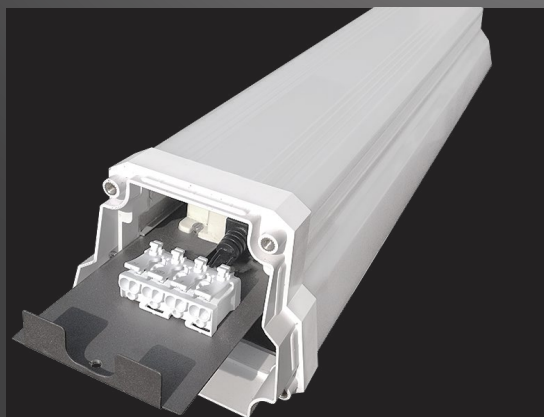

DUST PROFI LED

Toto svítidlo je chráněno
průmyslovými vzory
Společensví čísla zápisu:
002535310-0001,0002,0003

- těleso svítidla: polykarbonát (PC)
- patentovaný, monolitický korpus, který zaručuje maximální těsnost a mechanickou odolnost
- vnitřní hliníková výztuha (reflektor), která zajišťuje tuhost konstrukce
- energeticky úsporná náhrada prachotěsných svítidel se zářivkami T8
- okamžitý start bez blikání a okamžitý plný výkon svícení
- skoro dvakrát nižší spotřeba elektrické energie v porovnání se svítidly s magnetickým předřadníkem třídy B2
- zvýšená skutečná účinnost svícení
- omezený efekt snižování světelného toku (bez "vypalování" LED diod)
- optický systém difuzoru snižující efekt oslnění
- vysoký koeficient podání barev Ra/CRI
- integrovaný TRIDONIC driver LED CCD
- plná stabilizace parametrů napájení
- kompenzovaný účinník $P_f \geq 0,9$
- každé svítidlo je vybaveno vodiči, které umožňují průběžné zapojení
- plně spolupracuje s čidly, která řídí osvětlení
- výsuvné bezšroubové svorkovnice usnadňují a urychlují montáž svítidel
- odolné proti častému vypínání a zapínání
- možnost provozování v širokém spektru tepelné i mechanické zátěže
- technologie LED SMD 2835 EPISTAR
- životnost 50 000 hodin (podle směrnice ErP)
- prachotěsná a vodotěsná konstrukce, vodotěsná-odolává intenzivnímu proudu vody
- pětiletá záruka na celé svítidlo s výjimkou baterií v emergency verzi

DUST PROFI LED

• SVÍTIDLO LED SMD

COOL WHITE

NEUTRAL WHITE

WARM WHITE

220-240V-50/60Hz

IP₆₆

IK₀₈