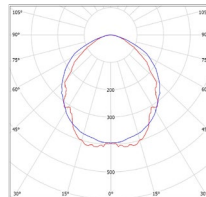

-25+50°C

50 000

25 000

Pf (λ) >0,9

1/6

DUST PROFI LED 60

DUST PROFI LED 120

DUST PROFI LED 150