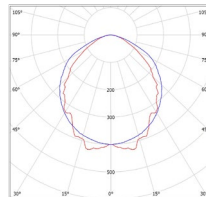

LED 30W ▶ ≥D 2 × 18W T8
LED 55W ▶ ≥D 2 × 36W T8
LED 70W ▶ ≥D 2 × 58W T8

						T _c CCT	R _a CRI	±a [mm]	±b [mm]	±c [mm]		DKC
DUST PROFI LED 60 CW	GXWP187	8592660115047	30	3000	studená bílá	6500K	≥80	600	109	86	1,8	1 978 Kč
DUST PROFI LED 120 CW	GXWP188	8592660115054	55	5500	studená bílá	6500K	≥80	1200	109	86	3,0	3 298 Kč
DUST PROFI LED 150 CW	GXWP189	8592660114910	70	7000	studená bílá	6500K	≥80	1500	109	86	4,2	4 134 Kč
DUST PROFI LED 60 NW	GXWP170	8592660111278	30	3900	neutrální bílá	4200K	≥80	600	109	86	1,8	1 978 Kč
DUST PROFI LED 120 NW	GXWP171	8592660111285	55	7150	neutrální bílá	4200K	≥80	1200	109	86	3,0	3 298 Kč
DUST PROFI LED 150 NW	GXWP172	8592660111292	70	9100	neutrální bílá	4200K	≥80	1500	109	86	4,2	4 134 Kč
DUST PROFI LED 60 WW	GXWP190	8592660115542	30	3000	teplá bílá	2800K	≥80	600	109	86	1,8	1 978 Kč
DUST PROFI LED 120 WW	GXWP193	8592660115559	55	5500	teplá bílá	2800K	≥80	1200	109	86	3,0	3 298 Kč
DUST PROFI LED 150 WW	GXWP194	8592660115566	70	7000	teplá bílá	2800K	≥80	1500	109	86	4,2	4 134 Kč