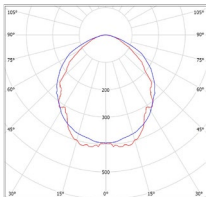

-25+50°C

50 000

25 000

Pf (λ) >0,9

1/6

DUST PROFI LED 60

DUST PROFI LED 120

DUST PROFI LED 150