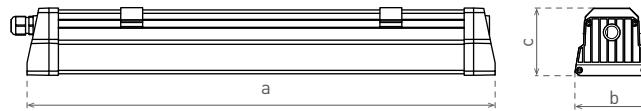

DUST PROFI LED

• SVÍTIDLO LED SMD

COOL WHITE

NEUTRAL WHITE

WARM WHITE

220-240V-50/60Hz

IP₆₆

IK₀₈

-25+50°C

50 000

25 000

Pf (λ) >0,9

1/6