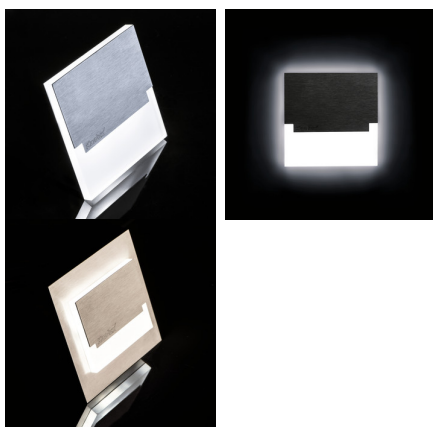

LED schodišťové svítidlo

SABÍK je moderní design spojený s atraktivním světelným efektem. Je to skvělý nápad pro osvětlení schodišť a chodeb nebo pro zvýraznění interiérového designu pokojů. Unikátní konstrukce svítidla zaručuje rovnoměrné rozptýlení světla. Verze AC je vybavena napájením 230 V, která se vejde do montážní krabice, a verze PIR je vybavena čidlem pohybu. Čidlo detekuje pohyb/zapíná osvětlení bez ohledu na okolní intenzitu světla.

VŠEOBECNÉ ÚDAJE:

K zabudování do zdi: ano

Barva: černá

Místo montáže: k zabudování do zdi

Místo použití: uvnitř

Minimální vzdálenost od osvětlovaného objektu: 0,1m

Možnost spolupráce se stmívačem: ne

Vyměnitelný světelný zdroj: ne

Délka [mm]: 75

Šířka [mm]: 23

Výška [mm]: 75

Délka vodiče [m]: 0.18

Požadovaný průměr montážní krabičky [Ømm]: 60

Rozměry montážního otvoru [mm]: 60

Integrovaný LED zdroj světla: ano

TECHNICKÉ ÚDAJE: