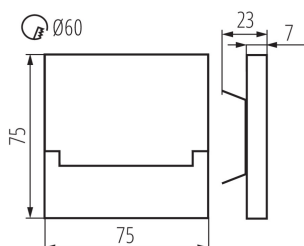

LED schodišťové svítidlo

SABÍK je moderní design spojený s atraktivním světelným efektem. Je to skvělý nápad pro osvětlení schodišť a chodeb nebo pro zvýraznění interiérového designu pokojů. Unikátní konstrukce svítidla zaručuje rovnoměrné rozptýlení světla. Verze AC je vybavena napájením 230 V, která se vejde do montážní krabice, a verze PIR je vybavena čidlem pohybu. Čidlo detekuje pohyb/zapíná osvětlení bez ohledu na okolní intenzitu světla.

VŠEOBECNÉ ÚDAJE:

K zabudování do zdi: ano

Barva: černá

Místo montáže: k zabudování do zdi

Místo použití: uvnitř

Minimální vzdálenost od osvětlovaného objektu: 0,1m

Možnost spolupráce se stmívačem: ne

Vyměnitelný světelný zdroj: ne

Délka [mm]: 75

Šířka [mm]: 23

Výška [mm]: 75

Délka vodiče [m]: 0.18

Požadovaný průměr montážní krabičky [Ømm]: 60

Rozměry montážního otvoru [mm]: 60

Integrovaný LED zdroj světla: ano

TECHNICKÉ ÚDAJE:

Jmenovité napětí [V]: 12 DC

Maximální výkon [W]: 0.8

Třída ochrany před úrazem elektrickým proudem: III

Typ diody: LED SMD

Světelný tok [lm]: 14

Barva světla: bílá

Teplota chromatičnosti [K]: 4000

Stejnorodost barev [SDCM]: ≤6

Index podání barev Ra: ≥80

Životnost [h]: 50000

Počet cyklů zap/vyp: ≥20000

Světelná účinnost [lm/W]: 18

Rozsah okolních teplot, kterým může být výrobek vystaven [°C]: 5÷25

Materiál korpusu: leštěná nerezová ocel, plast

Typ přípojky: volné konce kabelů

Součástí svítidla jsou vestavěné LED zdroje s energetickými třídami: A++,A+,A

Doba nahřívání lampy [s]: ≤1