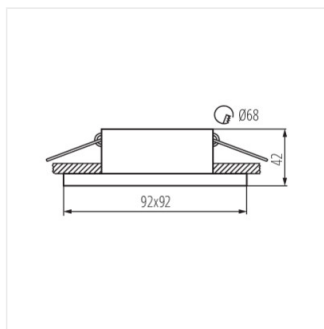

SIMEN DSL

Ozdobný prsten-komponent svítidla

SIMEN DSL