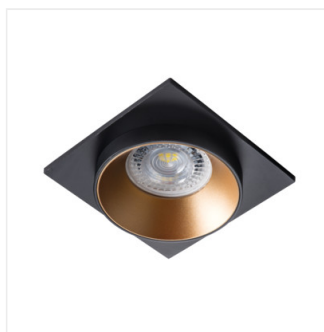

Ozdobný prsten-komponent svítidla

SIMEN DSL SR/B/B

SIMEN DSL W/W/B	<b>29130</b>	max 35	bílá / bílá / černá	chybějící
SIMEN DSL B/W/B	<b>29131</b>	max 35	černá / bílá / černá	chybějící
SIMEN DSL SR/B/B	<b>29132</b>	max 35	stříbrná / černá / černá	chybějící
SIMEN DSL W/W/G	<b>29133</b>	max 35	bílá / bílá / zlatá	chybějící
SIMEN DSL B/G/B	<b>29134</b>	max 35	černá / zlatá / černá	chybějící
SIMEN DSL W/G/W	<b>29135</b>	max 35	bílá / zlatá / bílá	chybějící
SIMEN DSL B/B/G	<b>29136</b>	max 35	černá / černá / zlatá	chybějící

Kanlux SIMEN DSL je svítidlo, skládající se ze tří částí: prstene, korpusu a základny. Nabízíme hotové barevné sestavy, klasické černé a bílé, nebo svítidla obsahující stříbrné a zlaté prvky, která zapadnou do interiéru, a stanou se viditelnou dekorací. Sami můžete také měnit jednotlivé prvky ze svítidel.

- Materiál korpusu: hliníková slitina

## SIMEN DSL

Ozdobný prsten-komponent svítidla

SIMEN DSL W/W/B

SIMEN DSL B/W/B

SIMEN DSL SR/B/B

SIMEN DSL W/W/G

SIMEN DSL B/G/B

SIMEN DSL W/G/W