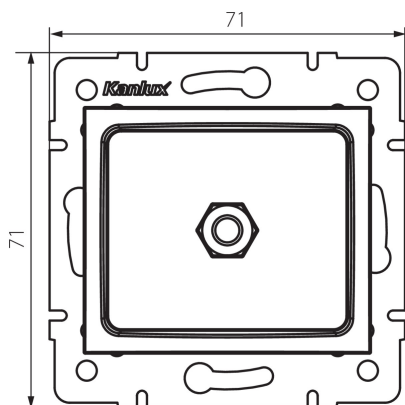

25116 LOGI 02-1830-002 bi

Ekvipotencionální zásuvka

VŠEOBECNÉ ÚDAJE:

Barva: bílá

Místo montáže: k zabudování do zdi

Šířka [mm]: 71

Výška [mm]: 71

Průměr montážní krabice: 60

Počet zásuvek: 1

TECHNICKÉ ÚDAJE:

Materiál: ABS

Plast: ABS