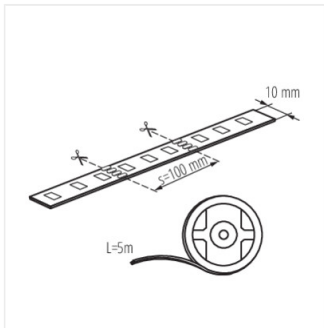

LEDS-B 7,2 W-M PI00 RGB;
IP65RGB; IP54RGB