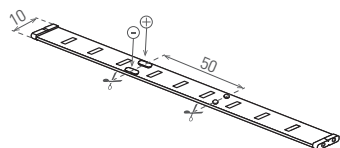

LED STRIP 3528 IP65

- LINEÁRNÍ MODULY LED SMD 3528
- samolepící páska se silikonovým krytím
- napájeno nízkým napětím
- k dispozici na cívkách po 5 m
- možnost dělení na menší díly
- délka nedělitelného pásku je 5cm/3xLED
- voděodolná

		EAN	W/m	lm/m	color	T _c CCT	R _a CRI	±O [m]	DKC
LED STRIP IP65 RE 5m	GXLS011	8592660102887	4,8	-	červená	-	-	5	438 Kč
LED STRIP IP65 BL 5m	GXLS014	8592660102917	4,8	-	modrá	-	-	5	438 Kč
LED STRIP IP65 GN 5m	GXLS015	8592660102924	4,8	-	zelená	-	-	5	438 Kč
LED STRIP IP65 CW 5m	GXLS016	8592660102931	4,8	240	studená bílá	6000K	≥80	5	403 Kč
LED STRIP IP65 NW 5m	GXLS114	8592660133089	4,8	220	neutrální bílá	4000K	≥80	5	328 Kč
LED STRIP IP65 WW 5m	GXLS017	8592660102948	4,8	210	teplá bílá	3000K	≥80	5	403 Kč

LED STRIP 3528

- LINEÁRNÍ MODULY LED SMD 3528
- samolepící páska
- napájeno nízkým napětím
- k dispozici na cívkách po 5 m
- možnost dělení na menší díly
- délka nedělitelného pásku je 5cm/3xLED

		EAN	W/m	lm/m	color	T _c CCT	R _a CRI	±O [m]	DKC
LED STRIP CW 5m	GXLS009	8592660102863	4,8	240	studená bílá	6000K	≥80	5	306 Kč
LED STRIP NW 5m	GXLS113	8592660133072	4,8	220	neutrální bílá	4000K	≥80	5	218 Kč
LED STRIP WW 5m	GXLS010	8592660102870	4,8	210	teplá bílá	3000K	≥80	5	306 Kč