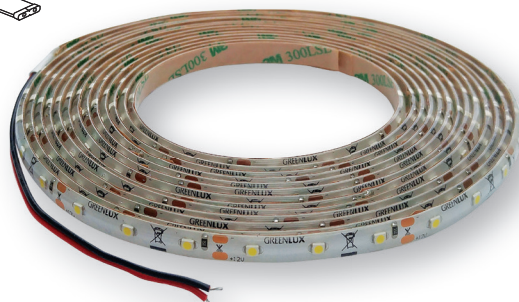

LED STRIP 3528 IP65

- LINEÁRNÍ MODULY LED SMD 3528
- samolepící páska se silikonovým krytím
- napájeno nízkým napětím
- k dispozici na cívkách po 5 m
- možnost dělení na menší díly
- délka nedělitelného pásku je 5cm/3xLED
- voděodolná

		EAN	W/m	lm/m	color	T _c CCT	R _a CRI	±O [m]	DKC
LED STRIP IP65 RE 5m	GXLS011	8592660102887	4,8	-	červená	-	-	5	438 Kč
LED STRIP IP65 BL 5m	GXLS014	8592660102917	4,8	-	modrá	-	-	5	438 Kč
LED STRIP IP65 GN 5m	GXLS015	8592660102924	4,8	-	zelená	-	-	5	438 Kč
LED STRIP IP65 CW 5m	GXLS016	8592660102931	4,8	240	studená bílá	6000K	≥80	5	403 Kč
LED STRIP IP65 NW 5m	GXLS114	8592660133089	4,8	220	neutrální bílá	4000K	≥80	5	328 Kč
LED STRIP IP65 WW 5m	GXLS017	8592660102948	4,8	210	teplá bílá	3000K	≥80	5	403 Kč

LED STRIP 3528

- LINEÁRNÍ MODULY LED SMD 3528
- samolepící páska
- napájeno nízkým napětím
- k dispozici na cívkách po 5 m
- možnost dělení na menší díly
- délka nedělitelného pásku je 5cm/3xLED

		EAN	W/m	lm/m	color	T _c CCT	R _a CRI	±O [m]	DKC
LED STRIP CW 5m	GXLS009	8592660102863	4,8	240	studená bílá	6000K	≥80	5	306 Kč
LED STRIP NW 5m	GXLS113	8592660133072	4,8	220	neutrální bílá	4000K	≥80	5	218 Kč
LED STRIP WW 5m	GXLS010	8592660102870	4,8	210	teplá bílá	3000K	≥80	5	306 Kč