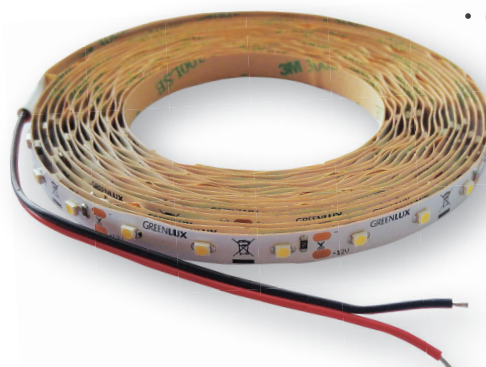

LED STRIP 3528 IP65

- LINEÁRNÍ MODULY LED SMD 3528
- samolepící páska se silikonovým krytím
- napájeno nízkým napětím
- k dispozici na cívkách po 5 m
- možnost dělení na menší díly
- délka nedělitelného pásku je 5cm/3xLED
- voděodolná

		EAN	W/m	lm/m	color	T _c CCT	R _a CRI	±O [m]	DKC
LED STRIP IP65 RE 5m	GXLS011	8592660102887	4,8	-	červená	-	-	5	438 Kč
LED STRIP IP65 BL 5m	GXLS014	8592660102917	4,8	-	modrá	-	-	5	438 Kč
LED STRIP IP65 GN 5m	GXLS015	8592660102924	4,8	-	zelená	-	-	5	438 Kč
LED STRIP IP65 CW 5m	GXLS016	8592660102931	4,8	240	studená bílá	6000K	≥80	5	403 Kč
LED STRIP IP65 NW 5m	GXLS114	8592660133089	4,8	220	neutrální bílá	4000K	≥80	5	328 Kč
LED STRIP IP65 WW 5m	GXLS017	8592660102948	4,8	210	teplá bílá	3000K	≥80	5	403 Kč

LED STRIP 3528

- LINEÁRNÍ MODULY LED SMD 3528
- samolepící páska
- napájeno nízkým napětím
- k dispozici na cívkách po 5 m
- možnost dělení na menší díly
- délka nedělitelného pásku je 5cm/3xLED

		EAN	W/m	lm/m	color	T _c CCT	R _a CRI	±O [m]	DKC
LED STRIP CW 5m	GXLS009	8592660102863	4,8	240	studená bílá	6000K	≥80	5	306 Kč
LED STRIP NW 5m	GXLS113	8592660133072	4,8	220	neutrální bílá	4000K	≥80	5	218 Kč
LED STRIP WW 5m	GXLS010	8592660102870	4,8	210	teplá bílá	3000K	≥80	5	306 Kč