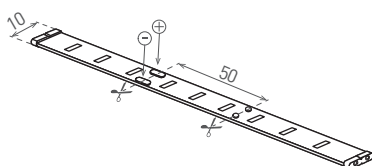

LED STRIP 3528 IP65

- LINEÁRNÍ MODULY LED SMD 3528
- samolepící páska se silikonovým krytím
- napájeno nízkým napětím
- k dispozici na cívkách po 5 m
- možnost dělení na menší díly
- délka nedělitelného pásku je 5cm/3xLED
- voděodolná

		EAN	W/m	lm/m	color	T _c CCT	R _a CRI	±O [m]	DKC
LED STRIP IP65 RE 5m	GXLS011	8592660102887	4,8	-	červená	-	-	5	438 Kč
LED STRIP IP65 BL 5m	GXLS014	8592660102917	4,8	-	modrá	-	-	5	438 Kč
LED STRIP IP65 GN 5m	GXLS015	8592660102924	4,8	-	zelená	-	-	5	438 Kč
LED STRIP IP65 CW 5m	GXLS016	8592660102931	4,8	240	studená bílá	6000K	≥80	5	403 Kč
LED STRIP IP65 NW 5m	GXLS114	8592660133089	4,8	220	neutrální bílá	4000K	≥80	5	328 Kč
LED STRIP IP65 WW 5m	GXLS017	8592660102948	4,8	210	teplá bílá	3000K	≥80	5	403 Kč

LED STRIP 3528

- LINEÁRNÍ MODULY LED SMD 3528
- samolepící páska
- napájeno nízkým napětím
- k dispozici na cívkách po 5 m
- možnost dělení na menší díly
- délka nedělitelného pásku je 5cm/3xLED

		EAN	W/m	lm/m	color	T _c CCT	R _a CRI	±O [m]	DKC
LED STRIP CW 5m	GXLS009	8592660102863	4,8	240	studená bílá	6000K	≥80	5	306 Kč
LED STRIP NW 5m	GXLS113	8592660133072	4,8	220	neutrální bílá	4000K	≥80	5	218 Kč
LED STRIP WW 5m	GXLS010	8592660102870	4,8	210	teplá bílá	3000K	≥80	5	306 Kč