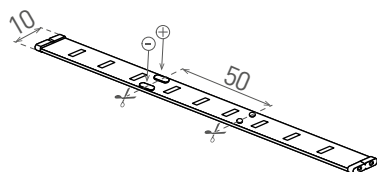

LED STRIP 3528 IP65

- LINEÁRNÍ MODULY LED SMD 3528
- samolepící páska se silikonovým krytím
- napájeno nízkým napětím
- k dispozici na cívkách po 5 m
- lze dělit na menší části
- délka nedělitelného pásku je 5cm/3xLED
- voděodolná

COOL
WHITENEUTRAL
WHITEWARM
WHITE

12V DC

IP₆₅

						T_c CCT	R_a CRI	$\leq \varnothing$ [m]
LED STRIP IP65 RE 5m	GXLS011	8592660102887	4,8	-	červená	-	-	5
LED STRIP IP65 BL 5m	GXLS014	8592660102917	4,8	-	modrá	-	-	5
LED STRIP IP65 GN 5m	GXLS015	8592660102924	4,8	-	zelená	-	-	5
LED STRIP IP65 CW 5m	GXLS016	8592660102931	4,8	240	studená bílá	6000K	≥80	5
LED STRIP IP65 NW 5m	GXLS114	8592660133089	4,8	220	neutrální bílá	4000K	≥80	5
LED STRIP IP65 WW 5m	GXLS017	8592660102948	4,8	210	teplá bílá	3000K	≥80	5

LED STRIP 3528

- LINEÁRNÍ MODULY LED SMD 3528
- samolepící páska
- napájeno nízkým napětím
- k dispozici na cívkách po 5 m
- lze dělit na menší části
- délka nedělitelného pásku je 5cm/3xLED

COOL
WHITENEUTRAL
WHITEWARM
WHITE