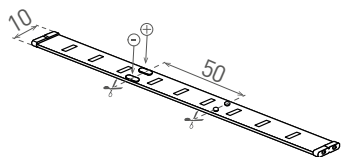

LED STRIP 3528 IP65

- LINEÁRNÍ MODULY LED SMD 3528
- samolepící páska se silikonovým krytím
- napájeno nízkým napětím
- k dispozici na cívkách po 5 m
- lze dělit na menší části
- délka nedělitelného pásku je 5cm/3xLED
- voděodolná

COOL
WHITENEUTRAL
WHITEWARM
WHITE

12V DC

IP₆₅

						T_c CCT	R_a CRI	$\leq \varnothing$ [m]
LED STRIP IP65 RE 5m	GXLS011	8592660102887	4,8	-	červená	-	-	5
LED STRIP IP65 BL 5m	GXLS014	8592660102917	4,8	-	modrá	-	-	5
LED STRIP IP65 GN 5m	GXLS015	8592660102924	4,8	-	zelená	-	-	5
LED STRIP IP65 CW 5m	GXLS016	8592660102931	4,8	240	studená bílá	6000K	≥80	5
LED STRIP IP65 NW 5m	GXLS114	8592660133089	4,8	220	neutrální bílá	4000K	≥80	5
LED STRIP IP65 WW 5m	GXLS017	8592660102948	4,8	210	teplá bílá	3000K	≥80	5

LED STRIP 3528

- LINEÁRNÍ MODULY LED SMD 3528
- samolepící páska
- napájeno nízkým napětím
- k dispozici na cívkách po 5 m
- lze dělit na menší části
- délka nedělitelného pásku je 5cm/3xLED

COOL
WHITENEUTRAL
WHITEWARM
WHITE