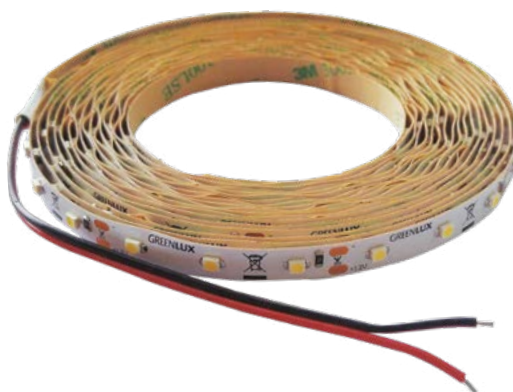

LED STRIP 3528 IP65

- LINEÁRNÍ MODULY LED SMD 3528
- samolepící páska se silikonovým krytím
- napájeno nízkým napětím
- k dispozici na cívkách po 5 m
- lze dělit na menší části
- délka nedělitelného pásku je 5cm/3xLED
- voděodolná

COOL
WHITENEUTRAL
WHITEWARM
WHITE

12V DC

IP₆₅

						T_c CCT	R_a CRI	$\leq \varnothing$ [m]
LED STRIP IP65 RE 5m	GXLS011	8592660102887	4,8	-	červená	-	-	5
LED STRIP IP65 BL 5m	GXLS014	8592660102917	4,8	-	modrá	-	-	5
LED STRIP IP65 GN 5m	GXLS015	8592660102924	4,8	-	zelená	-	-	5
LED STRIP IP65 CW 5m	GXLS016	8592660102931	4,8	240	studená bílá	6000K	≥80	5
LED STRIP IP65 NW 5m	GXLS114	8592660133089	4,8	220	neutrální bílá	4000K	≥80	5
LED STRIP IP65 WW 5m	GXLS017	8592660102948	4,8	210	teplá bílá	3000K	≥80	5

LED STRIP 3528

- LINEÁRNÍ MODULY LED SMD 3528
- samolepící páska
- napájeno nízkým napětím
- k dispozici na cívkách po 5 m
- lze dělit na menší části
- délka nedělitelného pásku je 5cm/3xLED

COOL
WHITENEUTRAL
WHITEWARM
WHITE

12V DC

IP₀₀

						T_c CCT	R_a CRI	$\leq \varnothing$ [m]
LED STRIP CW 5m	GXLS009	8592660102863	4,8	240	studená bílá	6000K	≥80	5
LED STRIP NW 5m	GXLS113	8592660133072	4,8	220	neutrální bílá	4000K	≥80	5
LED STRIP WW 5m	GXLS010	8592660102870	4,8	210	teplá bílá	3000K	≥80	5