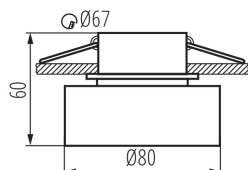

Ozdobný prsten-komponent svítidla

KANLUX GOVIK je nové vestavné svítidlo s jedinečným designem. Použití matného akrylového odstínu rozptýluje světlo a činí instalovaný zdroj světla neviditelným. Svítidlo vypadá jako miniaturní integrované vestavné svítidlo.

VŠEOBECNÉ ÚDAJE:

Barva: bílá

Místo montáže: k zabudování do stropu

Místo použití: uvnitř

Minimální vzdálenost od osvětlovaného objektu: 0,5m

dekorativní kroužek bez keramického držáku: ano

Vyměnitelný světelný zdroj: ano

Výrobek není určen k pokrytí termoizolačním materiálem: ano

Zdroj světla v balení: ne

Výška [mm]: 60

Průměr [mm]: 80

Montážní otvor [mm]: Ø67

TECHNICKÉ ÚDAJE:

Jmenovité napětí [V]: 12 AC; 12 DC; 220-240 AC

Maximální výkon [W]: max 10

Třída ochrany před úrazem elektrickým proudem: II/III

Zdroj světla: MR16/PAR16

Patice: Gx5,3/GU10

Rozsah okolních teplot, kterým může být výrobek vystaven [°C]: 5÷25

Svítidlo je určeno světelným zdrojům s energetickými třídami: A++,A+,A

Materiál korpusu: hliníková slitina

Regulace úhlu svítidla: chybějící

Stupeň krytí IP: 20

DALŠÍ INFORMACE:

- Dekorativní kroužek bez patice