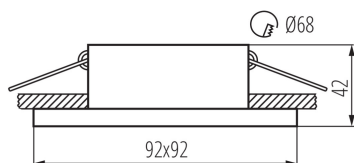

Ozdobný prsten-komponent svítidla

Kanlux SIMEN DSL je svítidlo, skládající se ze tří částí: prstene, korpusu a základny. Nabízíme hotové barevné sestavy, klasické černé a bílé, nebo svítidla obsahující stříbrné a zlaté prvky, která zapadnou do interiéru, a stanou se viditelnou dekorací. Sami můžete také měnit jednotlivé prvky ze svítidel.

VŠEOBECNÉ ÚDAJE:

Barva: stříbrná / černá / černá

Povinnost používání samostínících lamp: ano

Místo montáže: k zabudování do stropu

Místo použití: uvnitř

Minimální vzdálenost od osvětlovaného objektu: 0,5m

dekorativní kroužek bez keramického držáku: ano

Vyměnitelný světelný zdroj: ano

Výrobek není určen k pokrytí termoizolačním materiálem: ano

Zdroj světla v balení: ne

Délka [mm]: 92

Šířka [mm]: 92

Výška [mm]: 42

Montážní otvor [mm]: Ø68

TECHNICKÉ ÚDAJE: