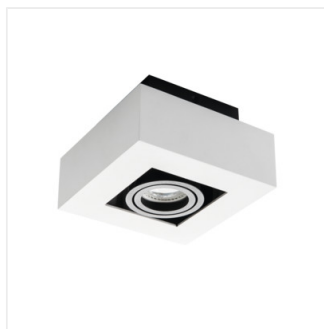

Stropní bodové svítidlo

MODERN
design

HIGH
quality
finish

| | | | | | | |
|----------------|--------|-----------|----------|-----------|--------------|--|
| 220-240 AC | 50 | PAR16 | GU10 | | IP 20 | |
| 5÷25 | | 60/45 | | 1÷2,5 | 0,5m | |
| | | | | | | |

Kanlux STOBI je řada stropních svítidel s výměnným zdrojem světla. Jsou vyrobeny z hliníků s možností plné regulace úhlu dopadu světla. Díky kvalitnímu provedení (matný, pískovaný povrch) a jednoduchému designu jsou svítidla ideální pro vybavení bytových domů, kanceláří a apartmánů.

- Materiál korpusu: hliníková slitina

STOBI

Stropní bodové svítidlo

STOBI DLP 50-B

STOBI DLP 50-W

STOBI DLP 250-B

STOBI DLP 250-W

STOBI DLP 350-B