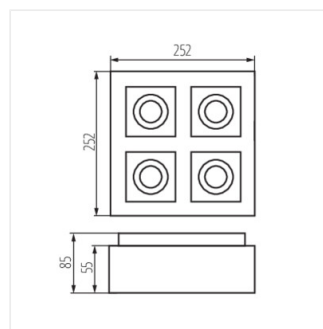

STOBI DLP 450