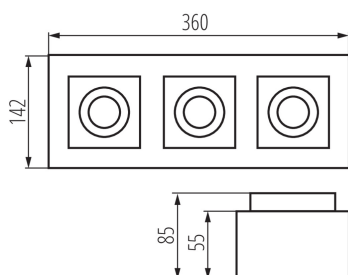

Zdroj světla v balení: ne

Délka [mm]: 360

Šířka [mm]: 142

Výška [mm]: 85

TECHNICKÉ ÚDAJE:

Jmenovité napětí [V]: 220-240 AC

Jmenovitá frekvence [Hz]: 50/60

Maximální výkon [W]: 3 x max 25

Materiál korpusu: hliníková slitina

Typ přípojky: šroubová svorkovnice

Rozsah průměrů používaných vodičů [mm²]: 1÷2,5

Regulace úhlu svítidla: ve dvou osách

Regulace úhlu svítidla [°]: 65/45

Stupeň krytí IP: 20