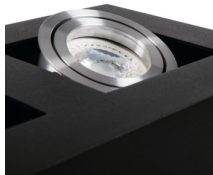

Stropní bodové svítidlo

MODERN
design

HIGH
quality
finish

Kanlux STOBI je řada stropních svítidel s výměnným zdrojem světla. Jsou vyrobeny z hliníků s možností plné regulace úhlu dopadu světla. Díky kvalitnímu provedení (matný, pískovaný povrch) a jednoduchému designu jsou svítidla ideální pro vybavení bytových domů, kanceláří a apartmánů.

Materiál korpusu: hliníková slitina

Typ přípojky: šroubová svorkovnice

Rozsah průměrů používaných vodičů [mm²]: 1÷2,5

Regulace úhlu svítidla: ve dvou osách

Regulace úhlu svítidla [°]: 65/45

Stupeň krytí IP: 20

Stropní bodové svítidlo