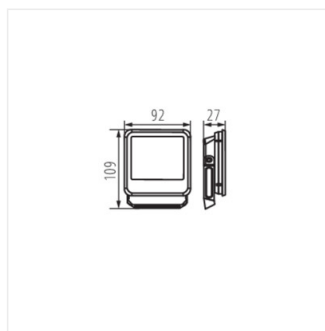

IQ-LED FL

LED reflektor

IQ-LED FL-10W-NW