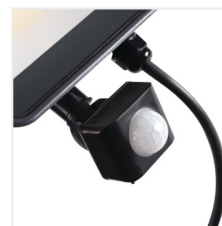

IQ-LED FL

LED reflektor

 [V] 220-240 AC	 [Hz] 50	 [°] 100	 [h] ≥25000	 [h] 50000	 elliptipse ≤ 6x MacAdam	 Ra 80
 SMD	 -30 ÷ 50	 1m	 -30 ÷ 50	 -30 ÷ 50	 -30 ÷ 50	 180
	 [mm] 0,3	 [mm] 1	 1m	 Hg		

IQ-LED FL-10W-NW

		 [W]	 [lm]	 Tc [K]	IP		SENSOR
IQ-LED FL-10W-NW	33880	10	1200	4000	65	černá	
IQ-LED FL-20W-NW	33881	20	2300	4000	65	černá	
IQ-LED FL-30W-NW	33882	30	3450	4000	65	černá	
IQ-LED FL-50W-NW	33883	50	6000	4000	65	černá	
IQ-LED FL-90W-NW	33884	90	10800	4000	65	černá	
IQ-LED FL-10W-NW-SE	33885	10	1200	4000	44	černá	PIR
IQ-LED FL-20W-NW-SE	33886	20	2300	4000	44	černá	PIR
IQ-LED FL-30W-NW-SE	33887	30	3450	4000	44	černá	PIR
IQ-LED FL-50W-NW-SE	33888	50	6000	4000	44	černá	PIR

Reflektory Kanlux IQ FL jsou jedinečným produktem. Jejich automatická výroba zajišťuje nejvyšší kvalitu produktu a opakovatelnost světelných parametrů. Jejich výhodou jsou také značkové LED diody s životností 50 000 hodin. Použití komponentů nejvyšší kvality se promítá do 5leté záruky na celou řadu reflektorů Kanlux IQ FL.

- 5 let záruky shodně s podmínkami záručního prohlášení dostupného na internetové stránce
- Materiál korpusu: kov